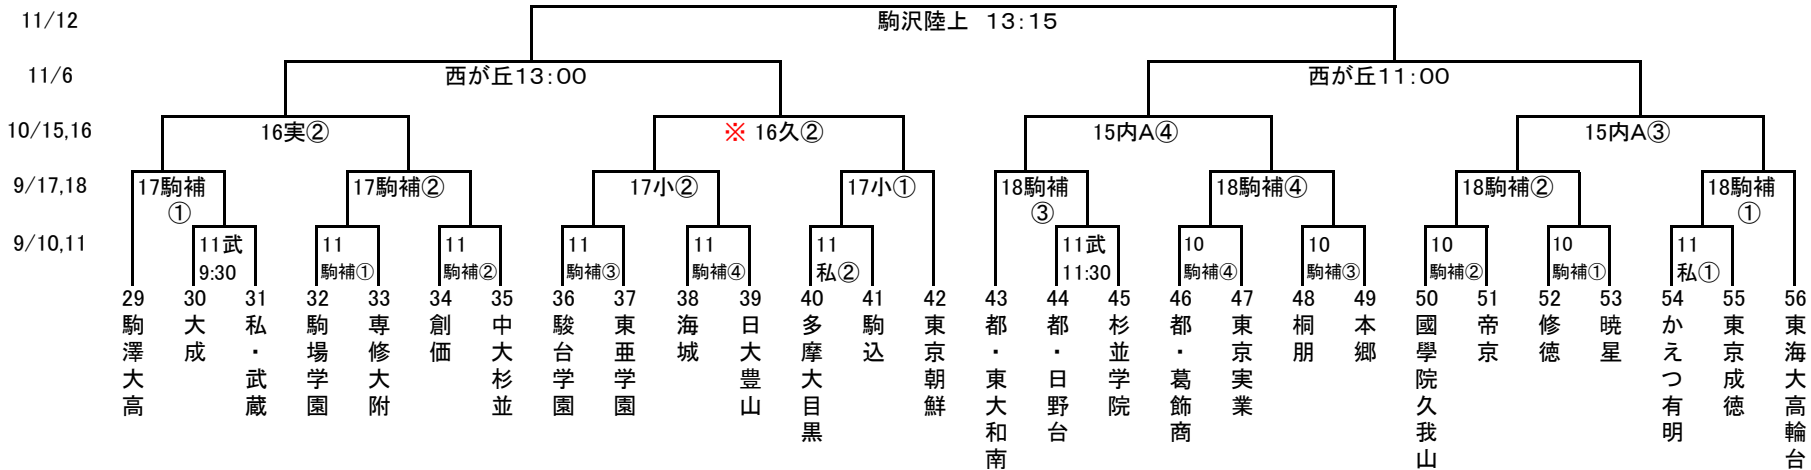

平成28年度 第95回全国高等学校サッカー選手権大会 東京都大会 2次予選

2016/8/27  
東京都高体連サッカー専門部

Aブロック

試合開始時刻  
①…10:00  
②…12:00  
③…14:00  
④…16:00

80分延長20分以後PK

会場  
駒2 = 駒沢第2球技場  
駒補 = 駒沢補助競技場  
内A = 清瀬内山A  
小 = 小石川運動場  
私 = 私学事業団G  
実 = 実践学園高尾G  
武 = 私立武蔵  
早 = 早稲田実業  
久 = 都立東久留米総合

Bブロック

試合開始時刻  
①…10:00  
②…12:00  
③…14:00  
④…16:00

80分延長20分以後PK

※東京朝鮮が3回戦に進出した場合、10/16の試合は9/22久9:30キックオフになります。