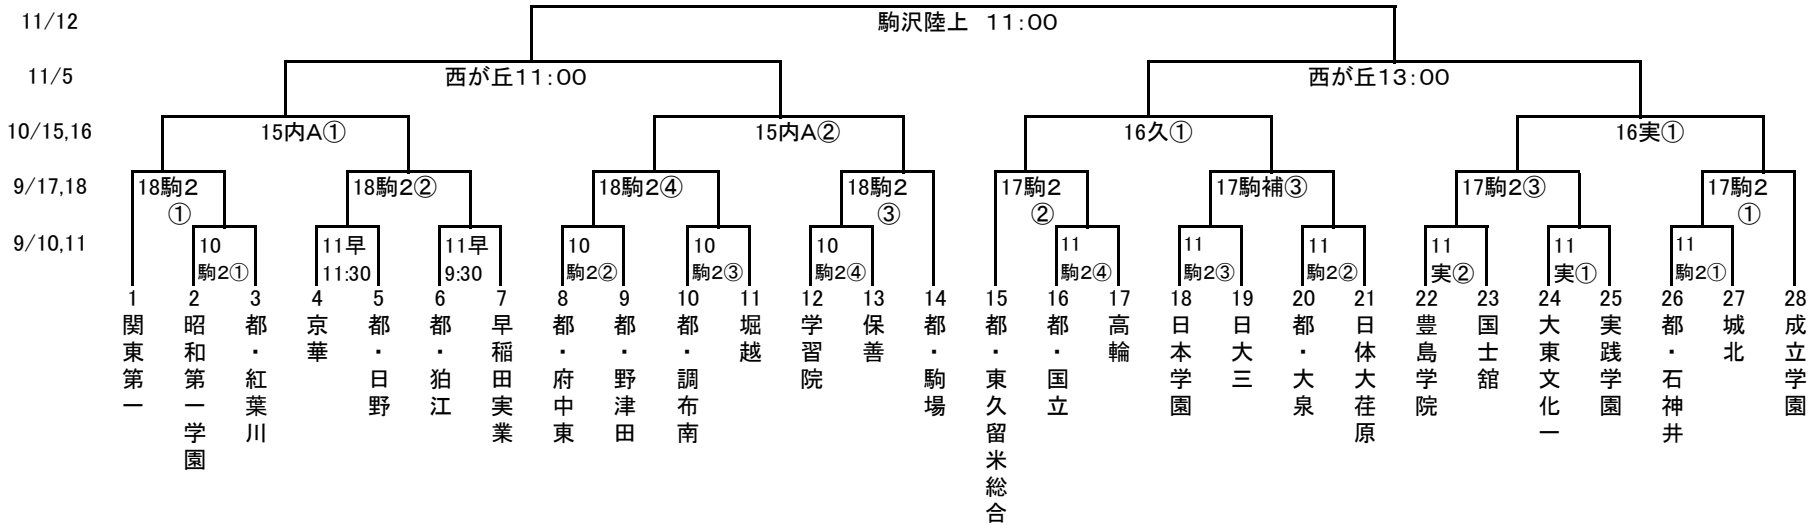

平成28年度 第95回全国高等学校サッカー選手権大会 東京都大会 2次予選

2016/8/27  
東京都高体連サッカー専門部

Aブロック

試合開始時刻  
①…10:00  
②…12:00  
③…14:00  
④…16:00

80分延長20分以後PK

会場  
駒2 = 駒沢第2球技場  
駒補 = 駒沢補助競技場  
内A = 清瀬内山A  
小 = 小石川運動場  
私 = 私学事業団G  
実 = 実践学園高尾G  
武 = 私立武蔵  
早 = 早稲田実業  
久 = 都立東久留米総合

Bブロック

試合開始時刻  
①…10:00  
②…12:00  
③…14:00  
④…16:00

80分延長20分以後PK

※東京朝鮮が3回戦に進出した場合、10/16の試合は9/22久9:30キックオフになります。