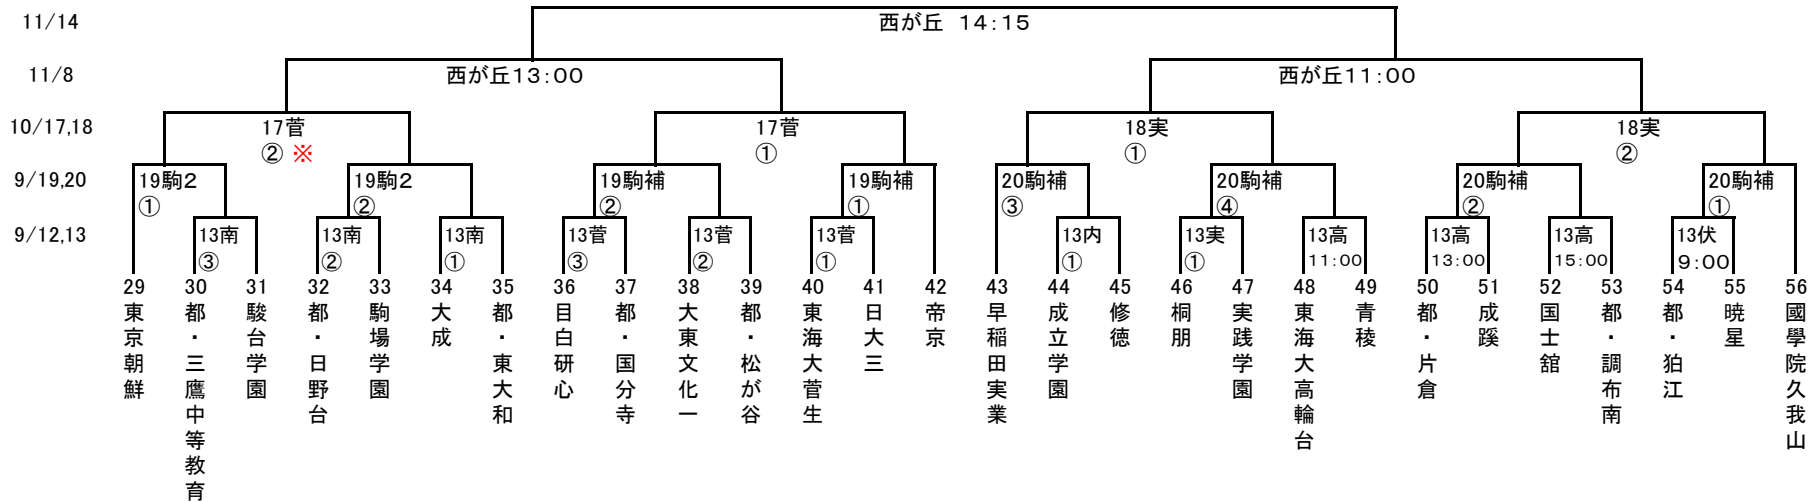

平成27年度 第94回全国高等学校サッカー選手権大会 東京都大会 2次予選

2015/8/29  
東京都高体連サッカー専門部

Aブロック

- 試合開始時刻  
 ①…10:00  
 ②…12:00  
 ③…14:00  
 ④…16:00
- 80分延長20分以後PK
- 会場  
 駒2 = 駒沢第2球技場  
 駒補 = 駒沢補助競技場  
 南 = 南豊ヶ丘フィールド  
 内 = 清瀬内山B  
 久 = 都立東久留米総合  
 泉 = 都立大泉  
 伏 = 早大東伏見G  
 実 = 実践学園高尾G  
 早 = 早大学院  
 明 = 明中八王子  
 高 = 東海大高輪台総合G  
 菅 = 菅生学園学びの城G (東海大学菅生高校)

Bブロック

西が丘  
= 味の素フィールド西が丘

※東京朝鮮が3回戦に進出した場合、10/17の試合は9/23久10:00キックオフになります。