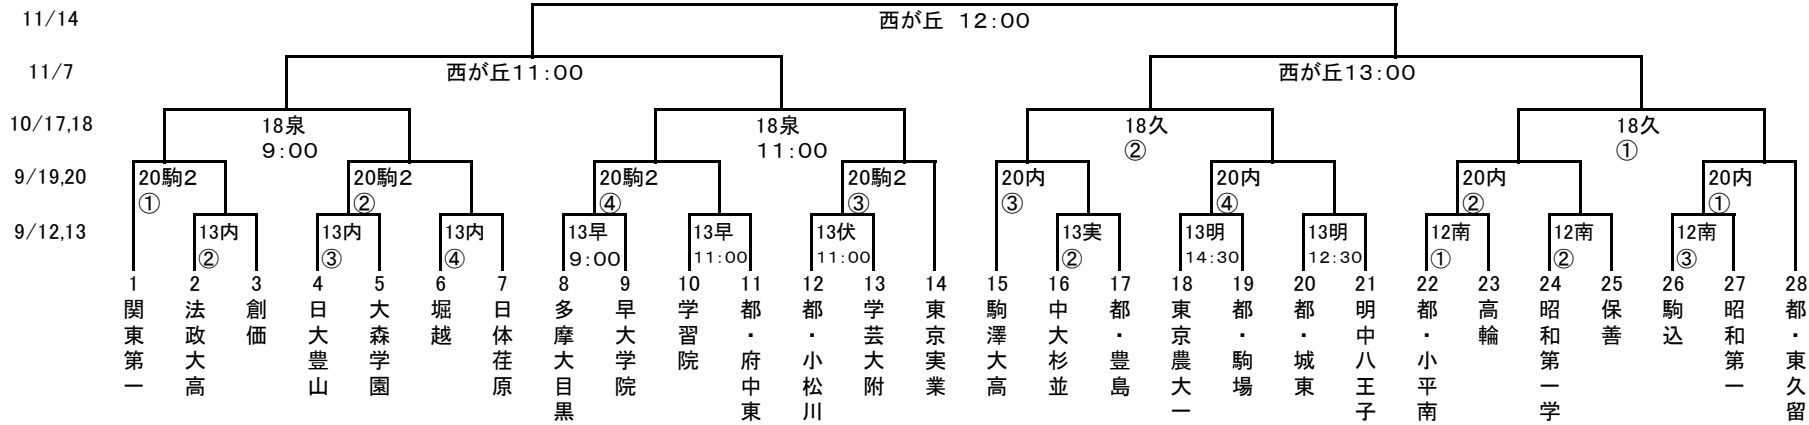

平成27年度 第94回全国高等学校サッカー選手権大会 東京都大会 2次予選

2015/8/29  
東京都高体連サッカー専門部

Aブロック

- 試合開始時刻  
 ①…10:00  
 ②…12:00  
 ③…14:00  
 ④…16:00
- 80分延長20分以後PK
- 会場  
 駒2 = 駒沢第2球技場  
 駒補 = 駒沢補助競技場  
 南 = 南豊ヶ丘フィールド  
 内 = 清瀬内山B  
 久 = 都立東久留米総合  
 泉 = 都立大泉  
 伏 = 早大東伏見G  
 実 = 実践学園高尾G  
 早 = 早大学院  
 明 = 明中八王子  
 高 = 東海大高輪台総合G  
 菅 = 菅生学園学びの城G (東海大学菅生高校)

Bブロック

西が丘  
= 味の素フィールド西が丘

※東京朝鮮が3回戦に進出した場合、10/17の試合は9/23久10:00キックオフになります。