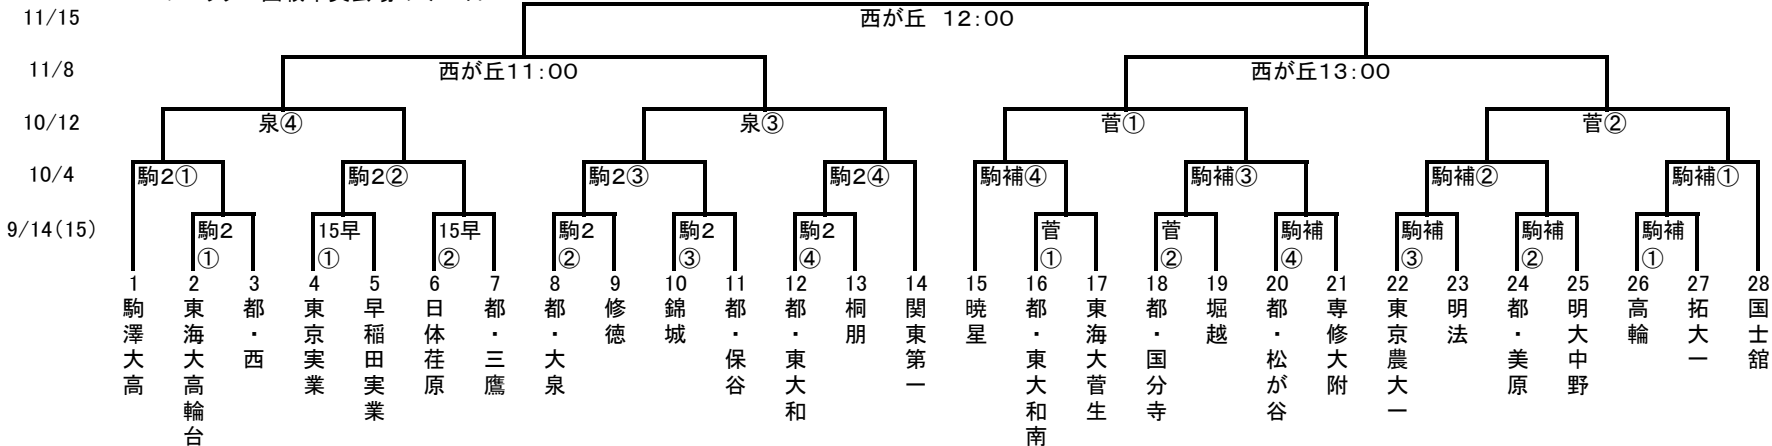

平成26年度 第93回全国高等学校サッカー選手権大会 東京都大会

2014/8/30  
東京都高体連サッカー専門部

Aブロック

\*Aブロック一回戦早実会場のみ15日

試合開始時刻  
①…10:00  
②…12:00  
③…14:00  
④…16:00

80分延長20分以後PK

会場  
駒2 = 駒沢第2球技場  
駒補 = 駒沢補助競技場

実 = 実践学園高尾G  
泉 = 都立大泉  
久 = 都立東久留米総合  
早 = 早稲田実業  
菅 = 菅生学園学びの城G

Bブロック

大泉会場と早実会場は  
メガホンの使用と声を  
揃えた応援は禁止です。  
会場本部の指示に従って  
ください。

試合開始時刻  
①…10:00  
②…12:00  
③…14:00  
④…16:00

80分延長20分以後PK