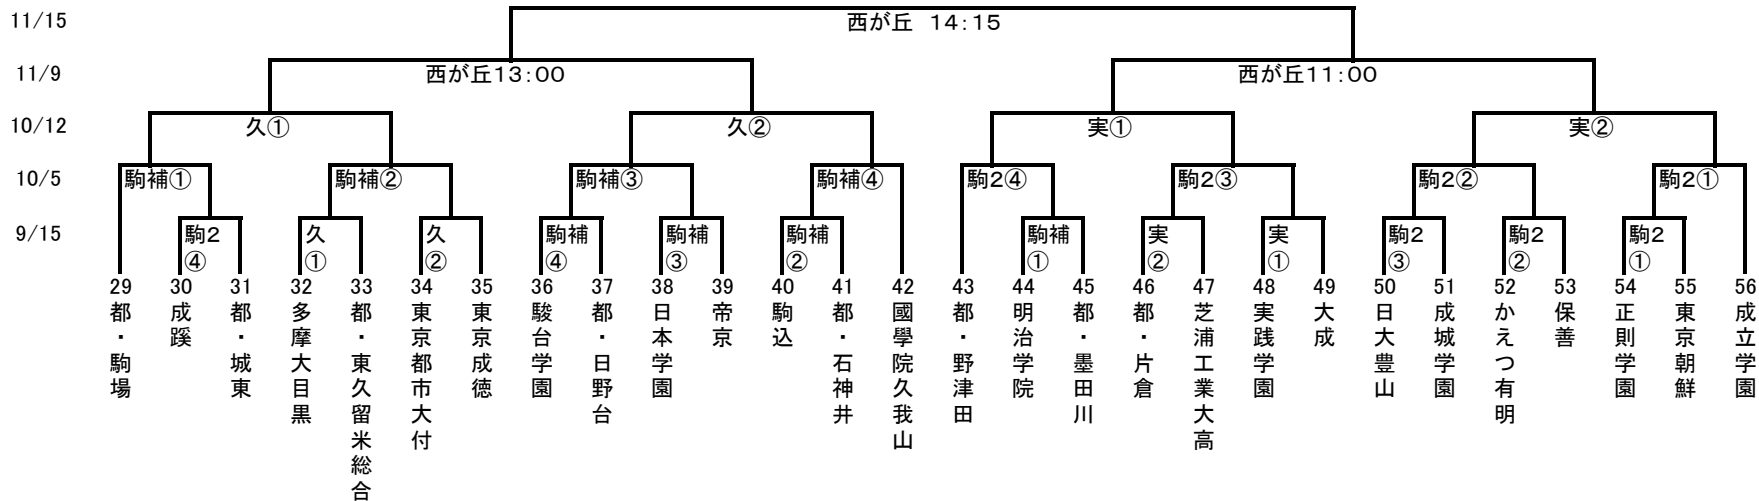

平成26年度 第93回全国高等学校サッカー選手権大会 東京都大会

2014/8/30  
東京都高体連サッカー専門部

Aブロック

\*Aブロック一回戦早実会場のみ15日

試合開始時刻  
①…10:00  
②…12:00  
③…14:00  
④…16:00

80分延長20分以後PK

会場  
駒2 = 駒沢第2球技場  
駒補 = 駒沢補助競技場

実 = 実践学園高尾G  
泉 = 都立大泉  
久 = 都立東久留米総合  
早 = 早稲田実業  
菅 = 菅生学園学びの城G

Bブロック

大泉会場と早実会場は  
メガホンの使用と声を  
揃えた応援は禁止です。  
会場本部の指示に従って  
ください。

試合開始時刻  
①…10:00  
②…12:00  
③…14:00  
④…16:00

80分延長20分以後PK