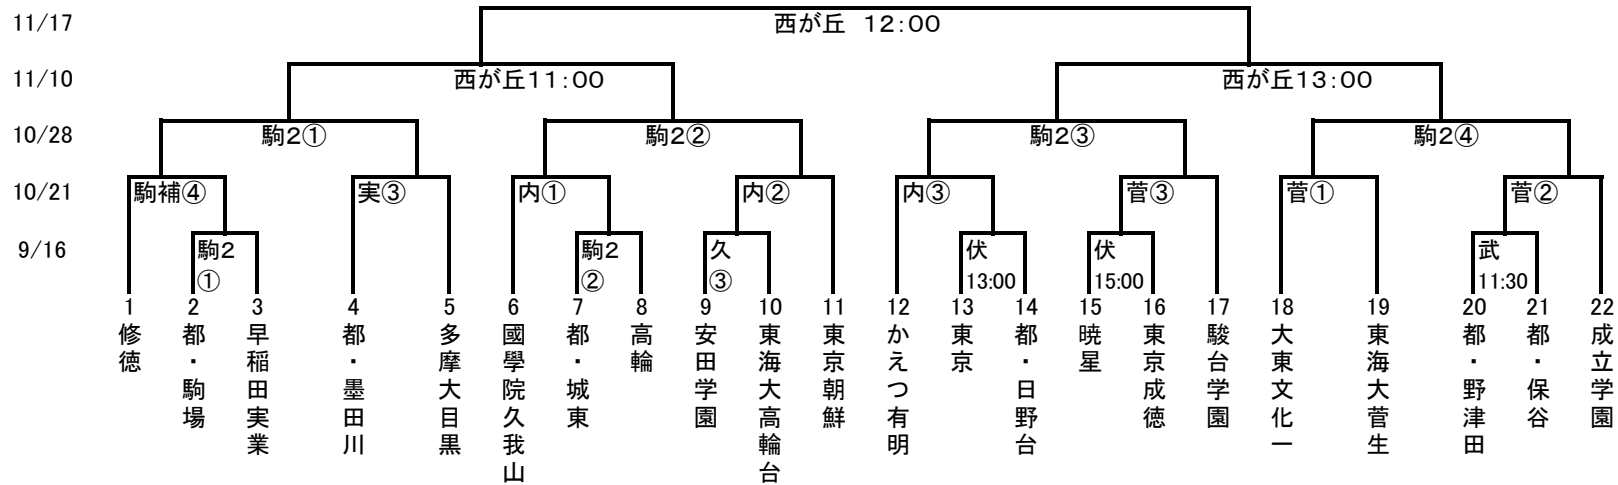

Aブロック

試合開始時刻
①…10:00
②…12:00
③…14:00
④…16:00

80分延長20分以後PK

会場
駒2 = 駒沢第2球技場
駒補 = 駒沢補助競技場

内 = 清瀬内山G
伏 = 早大東伏見G
実 = 実践学園高尾G
武 = 私立武蔵
久 = 都立東久留米総合
菅 = 菅生学園学びの城
グラウンド
(東海大学菅生高校)

Bブロック