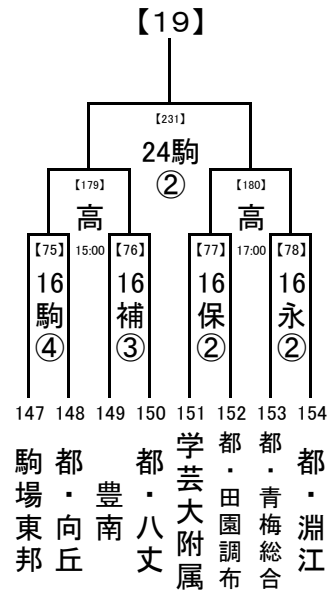

2018/7/3

1, 2回戦: 8/16, 17, 18
 8/23,24 準決勝: 8/21
 決勝: 8/23, 24
 8/21
 8/16,17,18 試合開始時刻
 8/16 ① 9:30
 ② 11:30
 ③ 13:30
 ④ 15:30

会場の省略記号は、地区大会とは違います。注意してください。
 また各会場の試合数を確認し、副審を1名ずつ出してください。

..... 8/23,24
 8/21
 8/16,17,18

2018/7/3

..... 1, 2回戦: 8/16, 17, 18
 8/23,24 準決勝: 8/21
 決勝: 8/23, 24

..... 8/21

..... 8/16,17,18 試合開始時刻

- ① 9:30
- ② 11:30
- ③ 13:30
- ④ 15:30

..... 8/23,24 会場の省略記号
 8/21 は、地区大会とは
 8/16,17,18 違います。注意し
 てください。
 また各会場の試
 合数を確認し、副
 審を1名ずつ出し
 てください。

2018/7/3

1, 2回戦: 8/16, 17, 18
 8/23,24 準決勝: 8/21
 8/21
 決勝: 8/23, 24

..... 8/16,17,18 試合開始時刻
 ① 9:30
 ② 11:30
 ③ 13:30
 ④ 15:30

会場の省略記号は、地区大会とは違います。注意してください。
 また各会場の試合数を確認し、副審を1名ずつ出してください。

..... 8/23,24
 8/21
 8/16,17,18

2018/7/3

..... 1, 2回戦: 8/16, 17, 18
 8/23, 24 準決勝: 8/21
 決勝: 8/23, 24

..... 8/21

..... 8/16, 17, 18 試合開始時刻

- ① 9:30
- ② 11:30
- ③ 13:30
- ④ 15:30

..... 8/23, 24
 8/21
 8/16, 17, 18

会場の省略記号は、地区大会とは違います。注意してください。
 また各会場の試合数を確認し、副審を1名ずつ出してください。