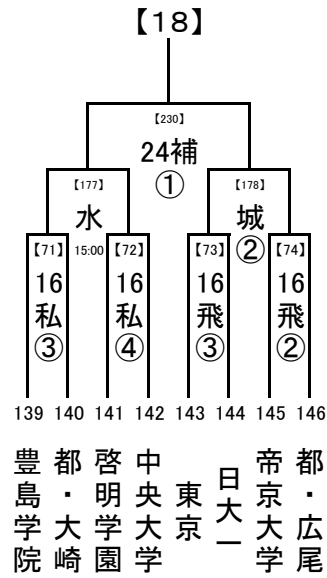

2018/7/3

1, 2回戦: 8/16, 17, 18
 8/23,24 準決勝: 8/21
 決勝: 8/23, 24
 8/21
 8/16,17,18 試合開始時刻
 8/16 ① 9:30
 ② 11:30
 ③ 13:30
 ④ 15:30

会場の省略記号は、地区大会とは違います。注意してください。
 また各会場の試合数を確認し、副審を1名ずつ出してください。

..... 8/23,24
 8/21
 8/16,17,18

2018/7/3

..... 1, 2回戦: 8/16, 17, 18
 8/23,24 準決勝: 8/21
 決勝: 8/23, 24

..... 8/21

..... 8/16,17,18 試合開始時刻

- ① 9:30
- ② 11:30
- ③ 13:30
- ④ 15:30

..... 8/23,24 会場の省略記号
 8/21 は、地区大会とは
 8/16,17,18 違います。注意し
 てください。
 また各会場の試
 合数を確認し、副
 審を1名ずつ出し
 てください。

2018/7/3

1, 2回戦: 8/16, 17, 18
 8/23,24 準決勝: 8/21
 8/21
 決勝: 8/23, 24

..... 8/16,17,18 試合開始時刻
 ① 9:30
 ② 11:30
 ③ 13:30
 ④ 15:30

会場の省略記号は、地区大会とは違います。注意してください。
 また各会場の試合数を確認し、副審を1名ずつ出してください。

..... 8/23,24
 8/21
 8/16,17,18