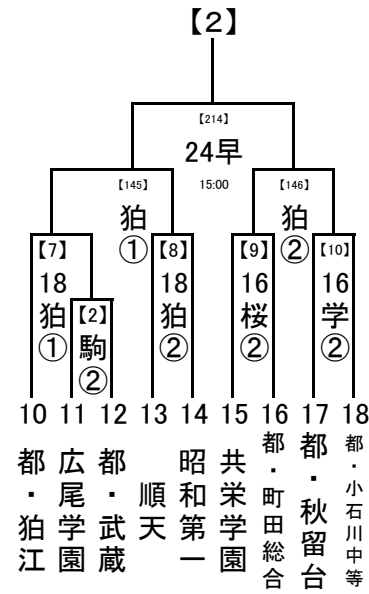

第1試合の審判→ 第3試合の両校

第2試合の審判→ 第1試合の両校

第3試合の審判→ 第2試合の両校

(3) 4試合の場合

第1試合の審判→ 第2試合の両校

第2試合の審判→ 第1試合の両校

第3試合の審判→ 第4試合の両校

第4試合の審判→ 第3試合の両校

2018/7/3

1, 2回戦: 8/16, 17, 18
 8/23,24 準決勝: 8/21
 決勝: 8/23, 24
 8/21
 8/16,17,18 試合開始時刻
 8/16 ① 9:30
 ② 11:30
 ③ 13:30
 ④ 15:30

会場の省略記号は、地区大会とは違います。注意してください。
 また各会場の試合数を確認し、副審を1名ずつ出してください。

..... 8/23,24
 8/21
 8/16,17,18

2018/7/3

..... 1, 2回戦: 8/16, 17, 18
 8/23,24 準決勝: 8/21
 決勝: 8/23, 24

..... 8/21

..... 8/16,17,18 試合開始時刻

- ① 9:30
- ② 11:30
- ③ 13:30
- ④ 15:30

..... 8/23,24 会場の省略記号
 8/21 は、地区大会とは
 8/16,17,18 違います。注意し
 てください。
 また各会場の試
 合数を確認し、副
 審を1名ずつ出し
 てください。