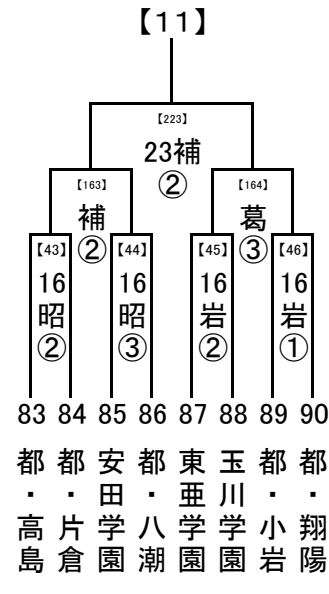

2018/7/3

1, 2回戦: 8/16, 17, 18
 8/23,24 準決勝: 8/21
 決勝: 8/23, 24
 8/21
 8/16,17,18 試合開始時刻
 8/16 ① 9:30
 ② 11:30
 ③ 13:30
 ④ 15:30

会場の省略記号は、地区大会とは違います。注意してください。
 また各会場の試合数を確認し、副審を1名ずつ出してください。

..... 8/23,24
 8/21
 8/16,17,18

2018/7/3

..... 1, 2回戦: 8/16, 17, 18
 8/23,24 準決勝: 8/21
 決勝: 8/23, 24

..... 8/21

..... 8/16,17,18 試合開始時刻

- ① 9:30
- ② 11:30
- ③ 13:30
- ④ 15:30

..... 8/23,24 会場の省略記号
 8/21 は、地区大会とは
 8/16,17,18 違います。注意し
 てください。
 また各会場の試
 合数を確認し、副
 審を1名ずつ出し
 てください。

2018/7/3

1, 2回戦: 8/16, 17, 18
 8/23,24 準決勝: 8/21
 8/21
 決勝: 8/23, 24

..... 8/16,17,18 試合開始時刻
 ① 9:30
 ② 11:30
 ③ 13:30
 ④ 15:30

会場の省略記号は、地区大会とは違います。注意してください。
 また各会場の試合数を確認し、副審を1名ずつ出してください。

..... 8/23,24
 8/21
 8/16,17,18