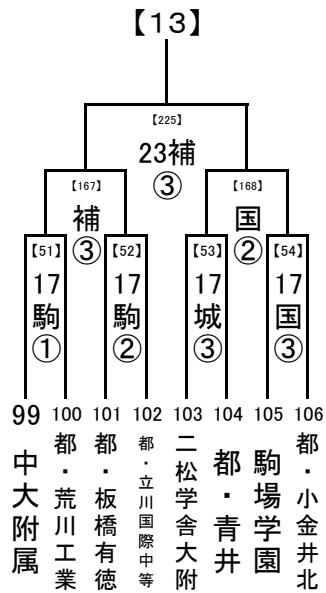

2018/7/3

1, 2回戦: 8/16, 17, 18
 8/23,24 準決勝: 8/21
 決勝: 8/23, 24
 8/21
 8/16,17,18 試合開始時刻
 8/16 ① 9:30
 ② 11:30
 ③ 13:30
 ④ 15:30

会場の省略記号は、地区大会とは違います。注意してください。
 また各会場の試合数を確認し、副審を1名ずつ出してください。

..... 8/23,24
 8/21
 8/16,17,18

2018/7/3

..... 1, 2回戦: 8/16, 17, 18
 8/23,24 準決勝: 8/21
 決勝: 8/23, 24

..... 8/21

..... 8/16,17,18 試合開始時刻

- ① 9:30
- ② 11:30
- ③ 13:30
- ④ 15:30

..... 8/23,24 会場の省略記号
 8/21 は、地区大会とは
 8/16,17,18 違います。注意し
 てください。
 また各会場の試
 合数を確認し、副
 審を1名ずつ出し
 てください。

2018/7/3

1, 2回戦: 8/16, 17, 18
 8/23,24 準決勝: 8/21
 8/21
 決勝: 8/23, 24

..... 8/16,17,18 試合開始時刻
 ① 9:30
 ② 11:30
 ③ 13:30
 ④ 15:30

会場の省略記号は、地区大会とは違います。注意してください。
 また各会場の試合数を確認し、副審を1名ずつ出してください。

..... 8/23,24
 8/21
 8/16,17,18

2018/7/3

..... 1, 2回戦: 8/16, 17, 18
 8/23, 24 準決勝: 8/21
 決勝: 8/23, 24

..... 8/21

..... 8/16, 17, 18 試合開始時刻

- ① 9:30
- ② 11:30
- ③ 13:30
- ④ 15:30

..... 8/23, 24
 8/21
 8/16, 17, 18

会場の省略記号は、地区大会とは違います。注意してください。
 また各会場の試合数を確認し、副審を1名ずつ出してください。