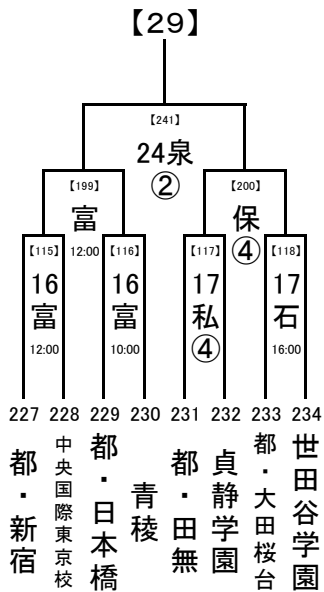

2018/7/3

..... 1, 2回戦: 8/16, 17, 18
 8/23,24 準決勝: 8/21
 決勝: 8/23, 24

..... 8/21

..... 8/16,17,18 試合開始時刻

- ① 9:30
- ② 11:30
- ③ 13:30
- ④ 15:30

..... 8/23,24 会場の省略記号
 8/21 は、地区大会とは
 8/16,17,18 違います。注意し
 てください。
 また各会場の試
 合数を確認し、副
 審を1名ずつ出し
 てください。

2018/7/3

1, 2回戦: 8/16, 17, 18
 8/23,24 準決勝: 8/21
 8/21
 決勝: 8/23, 24

..... 8/16,17,18 試合開始時刻
 ① 9:30
 ② 11:30
 ③ 13:30
 ④ 15:30

会場の省略記号は、地区大会とは違います。注意してください。
 また各会場の試合数を確認し、副審を1名ずつ出してください。

..... 8/23,24
 8/21
 8/16,17,18

2018/7/3

..... 1, 2回戦: 8/16, 17, 18
 8/23, 24 準決勝: 8/21
 決勝: 8/23, 24

..... 8/21

..... 8/16, 17, 18 試合開始時刻

- ① 9:30
- ② 11:30
- ③ 13:30
- ④ 15:30

..... 8/23, 24
 8/21
 8/16, 17, 18

会場の省略記号は、地区大会とは違います。注意してください。
 また各会場の試合数を確認し、副審を1名ずつ出してください。

2018/7/3

1, 2回戦: 8/16, 17, 18
 8/23, 24 準決勝: 8/21
 8/21 決勝: 8/23, 24
 8/16, 17, 18 試合開始時刻
 ① 9:30
 ② 11:30
 ③ 13:30
 ④ 15:30

会場の省略記号は、地区大会とは違います。注意してください。
 また各会場の試合数を確認し、副審を1名ずつ出してください。