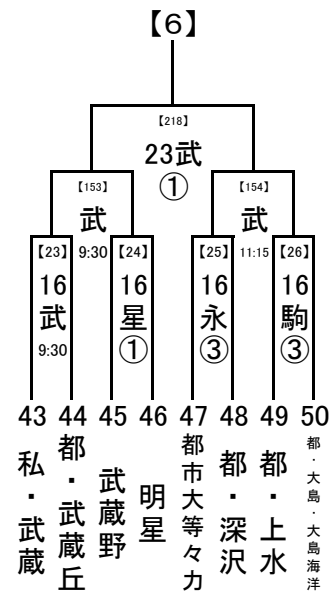

第1試合の審判→ 第3試合の両校

第2試合の審判→ 第1試合の両校

第3試合の審判→ 第2試合の両校

(3) 4試合の場合

第1試合の審判→ 第2試合の両校

第2試合の審判→ 第1試合の両校

第3試合の審判→ 第4試合の両校

第4試合の審判→ 第3試合の両校

2018/7/3

1, 2回戦: 8/16, 17, 18
 8/23,24 準決勝: 8/21
 決勝: 8/23, 24
 8/21
 8/16,17,18 試合開始時刻
 8/16 ① 9:30
 ② 11:30
 ③ 13:30
 ④ 15:30

会場の省略記号は、地区大会とは違います。注意してください。
 また各会場の試合数を確認し、副審を1名ずつ出してください。

..... 8/23,24
 8/21
 8/16,17,18