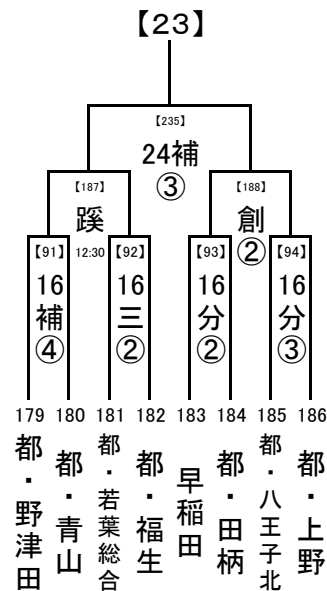

2018/7/3

1, 2回戦: 8/16, 17, 18
 8/23,24 準決勝: 8/21
 決勝: 8/23, 24
 8/21
 8/16,17,18 試合開始時刻
 8/16 ① 9:30
 ② 11:30
 ③ 13:30
 ④ 15:30

会場の省略記号は、地区大会とは違います。注意してください。
 また各会場の試合数を確認し、副審を1名ずつ出してください。

..... 8/23,24
 8/21
 8/16,17,18

2018/7/3

..... 1, 2回戦: 8/16, 17, 18
 8/23,24 準決勝: 8/21
 決勝: 8/23, 24

..... 8/21

..... 8/16,17,18 試合開始時刻

- ① 9:30
- ② 11:30
- ③ 13:30
- ④ 15:30

..... 8/23,24 会場の省略記号
 8/21 は、地区大会とは
 8/16,17,18 違います。注意し
 てください。
 また各会場の試
 合数を確認し、副
 審を1名ずつ出し
 てください。

2018/7/3

1, 2回戦: 8/16, 17, 18
 8/23,24 準決勝: 8/21
 8/21
 決勝: 8/23, 24

..... 8/16,17,18 試合開始時刻
 ① 9:30
 ② 11:30
 ③ 13:30
 ④ 15:30

会場の省略記号は、地区大会とは違います。注意してください。
 また各会場の試合数を確認し、副審を1名ずつ出してください。

..... 8/23,24
 8/21
 8/16,17,18

2018/7/3

..... 1, 2回戦: 8/16, 17, 18
 8/23, 24 準決勝: 8/21
 決勝: 8/23, 24

..... 8/21

..... 8/16, 17, 18 試合開始時刻

- ① 9:30
- ② 11:30
- ③ 13:30
- ④ 15:30

..... 8/23, 24
 8/21
 8/16, 17, 18

会場の省略記号は、地区大会とは違います。注意してください。
 また各会場の試合数を確認し、副審を1名ずつ出してください。