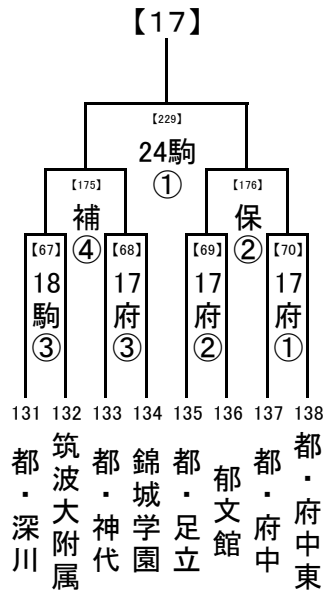

2018/7/3

1, 2回戦: 8/16, 17, 18
 8/23,24 準決勝: 8/21
 決勝: 8/23, 24
 8/21
 8/16,17,18 試合開始時刻
 8/16 ① 9:30
 ② 11:30
 ③ 13:30
 ④ 15:30

会場の省略記号は、地区大会とは違います。注意してください。
 また各会場の試合数を確認し、副審を1名ずつ出してください。

..... 8/23,24
 8/21
 8/16,17,18

2018/7/3

..... 1, 2回戦: 8/16, 17, 18
 8/23,24 準決勝: 8/21
 決勝: 8/23, 24

..... 8/21

..... 8/16,17,18 試合開始時刻

- ① 9:30
- ② 11:30
- ③ 13:30
- ④ 15:30

..... 8/23,24 会場の省略記号
 8/21 は、地区大会とは
 8/16,17,18 違います。注意し
 てください。
 また各会場の試
 合数を確認し、副
 審を1名ずつ出し
 てください。

2018/7/3

1, 2回戦: 8/16, 17, 18
 8/23,24 準決勝: 8/21
 8/21
 決勝: 8/23, 24

..... 8/16,17,18 試合開始時刻
 ① 9:30
 ② 11:30
 ③ 13:30
 ④ 15:30

会場の省略記号は、地区大会とは違います。注意してください。
 また各会場の試合数を確認し、副審を1名ずつ出してください。

..... 8/23,24
 8/21
 8/16,17,18