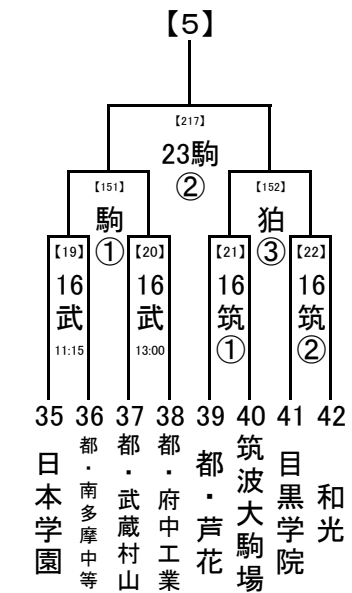

第1試合の審判→ 第3試合の両校

第2試合の審判→ 第1試合の両校

第3試合の審判→ 第2試合の両校

(3) 4試合の場合

第1試合の審判→ 第2試合の両校

第2試合の審判→ 第1試合の両校

第3試合の審判→ 第4試合の両校

第4試合の審判→ 第3試合の両校

2018/7/3

1, 2回戦: 8/16, 17, 18
 8/23,24 準決勝: 8/21
 決勝: 8/23, 24
 8/21
 8/16,17,18 試合開始時刻
 8/16 ① 9:30
 ② 11:30
 ③ 13:30
 ④ 15:30

会場の省略記号は、地区大会とは違います。注意してください。
 また各会場の試合数を確認し、副審を1名ずつ出してください。

..... 8/23,24
 8/21
 8/16,17,18

2018/7/3

..... 1, 2回戦: 8/16, 17, 18
 8/23,24 準決勝: 8/21
 決勝: 8/23, 24

..... 8/21

..... 8/16,17,18 試合開始時刻

- ① 9:30
- ② 11:30
- ③ 13:30
- ④ 15:30

..... 8/23,24 会場の省略記号
 8/21 は、地区大会とは
 8/16,17,18 違います。注意し
 てください。
 また各会場の試
 合数を確認し、副
 審を1名ずつ出し
 てください。