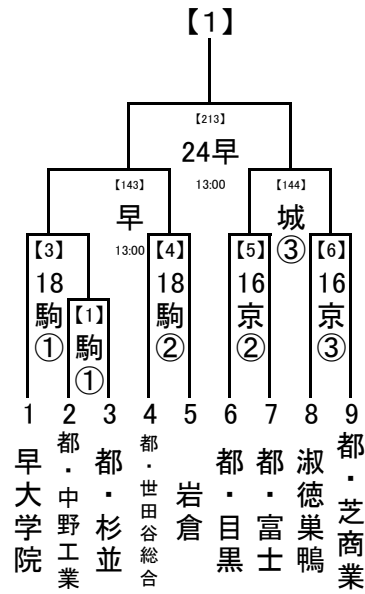

第1試合の審判→ 第3試合の両校

第2試合の審判→ 第1試合の両校

第3試合の審判→ 第2試合の両校

(3) 4試合の場合

第1試合の審判→ 第2試合の両校

第2試合の審判→ 第1試合の両校

第3試合の審判→ 第4試合の両校

第4試合の審判→ 第3試合の両校

2018/7/3

1, 2回戦: 8/16, 17, 18
 8/23,24 準決勝: 8/21
 決勝: 8/23, 24
 8/21
 8/16,17,18 試合開始時刻
 8/16 ① 9:30
 ② 11:30
 ③ 13:30
 ④ 15:30

会場の省略記号は、地区大会とは違います。注意してください。
 また各会場の試合数を確認し、副審を1名ずつ出してください。

..... 8/23,24
 8/21
 8/16,17,18

2018/7/3

..... 1, 2回戦: 8/16, 17, 18
 8/23,24 準決勝: 8/21
 決勝: 8/23, 24

..... 8/21

..... 8/16,17,18 試合開始時刻

- ① 9:30
- ② 11:30
- ③ 13:30
- ④ 15:30

..... 8/23,24 会場の省略記号
 8/21 は、地区大会とは
 8/16,17,18 違います。注意し
 てください。
 また各会場の試
 合数を確認し、副
 審を1名ずつ出し
 てください。