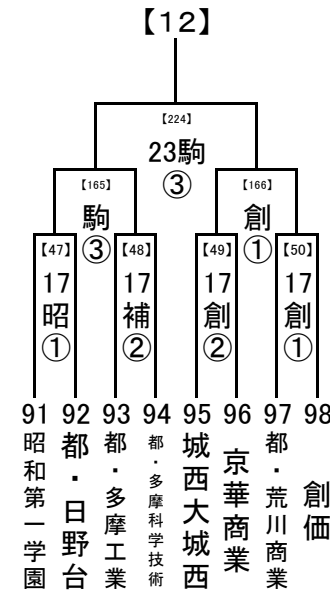

2018/7/3

1, 2回戦: 8/16, 17, 18
 8/23,24 準決勝: 8/21
 決勝: 8/23, 24
 8/21
 8/16,17,18 試合開始時刻
 8/16 ① 9:30
 ② 11:30
 ③ 13:30
 ④ 15:30

会場の省略記号は、地区大会とは違います。注意してください。
 また各会場の試合数を確認し、副審を1名ずつ出してください。

..... 8/23,24
 8/21
 8/16,17,18

2018/7/3

..... 1, 2回戦: 8/16, 17, 18
 8/23,24 準決勝: 8/21
 決勝: 8/23, 24

..... 8/21

..... 8/16,17,18 試合開始時刻

- ① 9:30
- ② 11:30
- ③ 13:30
- ④ 15:30

..... 8/23,24 会場の省略記号
 8/21 は、地区大会とは
 8/16,17,18 違います。注意し
 てください。
 また各会場の試
 合数を確認し、副
 審を1名ずつ出し
 てください。

2018/7/3

1, 2回戦: 8/16, 17, 18
 8/23,24 準決勝: 8/21
 8/21
 決勝: 8/23, 24

..... 8/16,17,18 試合開始時刻
 ① 9:30
 ② 11:30
 ③ 13:30
 ④ 15:30

会場の省略記号は、地区大会とは違います。注意してください。
 また各会場の試合数を確認し、副審を1名ずつ出してください。

..... 8/23,24
 8/21
 8/16,17,18