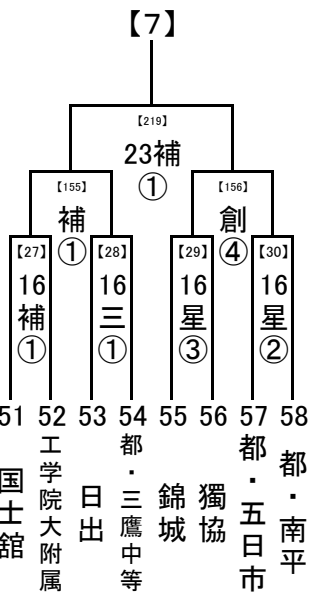

第1試合の審判→ 第3試合の両校

第2試合の審判→ 第1試合の両校

第3試合の審判→ 第2試合の両校

(3) 4試合の場合

第1試合の審判→ 第2試合の両校

第2試合の審判→ 第1試合の両校

第3試合の審判→ 第4試合の両校

第4試合の審判→ 第3試合の両校

2018/7/3

1, 2回戦: 8/16, 17, 18
 8/23,24 準決勝: 8/21
 決勝: 8/23, 24
 8/21
 8/16,17,18 試合開始時刻
 8/16 ① 9:30
 ② 11:30
 ③ 13:30
 ④ 15:30

会場の省略記号は、地区大会とは違います。注意してください。
 また各会場の試合数を確認し、副審を1名ずつ出してください。

..... 8/23,24
 8/21
 8/16,17,18