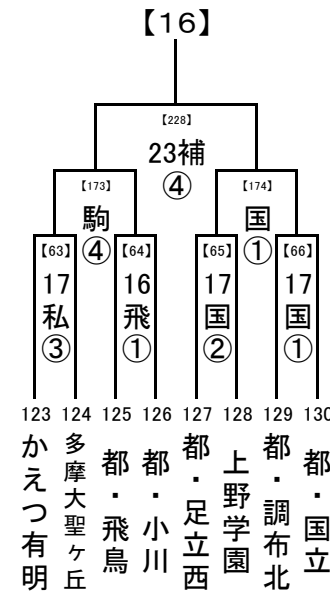

2018/7/3

1, 2回戦: 8/16, 17, 18
 8/23,24 準決勝: 8/21
 決勝: 8/23, 24
 8/21
 8/16,17,18 試合開始時刻
 8/16 ① 9:30
 ② 11:30
 ③ 13:30
 ④ 15:30

会場の省略記号は、地区大会とは違います。注意してください。
 また各会場の試合数を確認し、副審を1名ずつ出してください。

..... 8/23,24
 8/21
 8/16,17,18

2018/7/3

..... 1, 2回戦: 8/16, 17, 18
 8/23,24 準決勝: 8/21
 決勝: 8/23, 24

..... 8/21

..... 8/16,17,18 試合開始時刻

- ① 9:30
- ② 11:30
- ③ 13:30
- ④ 15:30

..... 8/23,24 会場の省略記号
 8/21 は、地区大会とは
 8/16,17,18 違います。注意し
 てください。
 また各会場の試
 合数を確認し、副
 審を1名ずつ出し
 てください。

2018/7/3

1, 2回戦: 8/16, 17, 18
 8/23,24 準決勝: 8/21
 8/21
 決勝: 8/23, 24

..... 8/16,17,18 試合開始時刻
 ① 9:30
 ② 11:30
 ③ 13:30
 ④ 15:30

会場の省略記号は、地区大会とは違います。注意してください。
 また各会場の試合数を確認し、副審を1名ずつ出してください。

..... 8/23,24
 8/21
 8/16,17,18