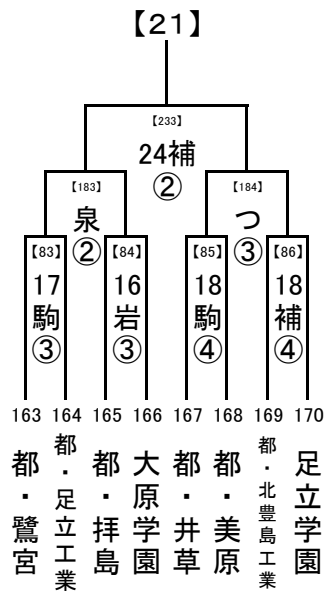

2018/7/3

1, 2回戦: 8/16, 17, 18
 8/23,24 準決勝: 8/21
 決勝: 8/23, 24
 8/21
 8/16,17,18 試合開始時刻
 8/16 ① 9:30
 ② 11:30
 ③ 13:30
 ④ 15:30

会場の省略記号は、地区大会とは違います。注意してください。
 また各会場の試合数を確認し、副審を1名ずつ出してください。

..... 8/23,24
 8/21
 8/16,17,18

2018/7/3

..... 1, 2回戦: 8/16, 17, 18
 8/23,24 準決勝: 8/21
 決勝: 8/23, 24

..... 8/21

..... 8/16,17,18 試合開始時刻

- ① 9:30
- ② 11:30
- ③ 13:30
- ④ 15:30

..... 8/23,24 会場の省略記号
 8/21 は、地区大会とは
 8/16,17,18 違います。注意し
 てください。
 また各会場の試
 合数を確認し、副
 審を1名ずつ出し
 てください。

2018/7/3

1, 2回戦: 8/16, 17, 18
 8/23,24 準決勝: 8/21
 8/21
 決勝: 8/23, 24

..... 8/16,17,18 試合開始時刻
 ① 9:30
 ② 11:30
 ③ 13:30
 ④ 15:30

会場の省略記号は、地区大会とは違います。注意してください。
 また各会場の試合数を確認し、副審を1名ずつ出してください。

..... 8/23,24
 8/21
 8/16,17,18