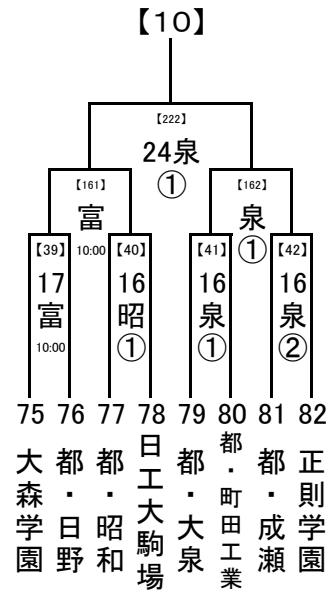

2018/7/3

1, 2回戦: 8/16, 17, 18
 8/23,24 準決勝: 8/21
 決勝: 8/23, 24
 8/21
 8/16,17,18 試合開始時刻
 8/16 ① 9:30
 ② 11:30
 ③ 13:30
 ④ 15:30

会場の省略記号は、地区大会とは違います。注意してください。
 また各会場の試合数を確認し、副審を1名ずつ出してください。

..... 8/23,24
 8/21
 8/16,17,18

2018/7/3

..... 1, 2回戦: 8/16, 17, 18
 8/23,24 準決勝: 8/21
 決勝: 8/23, 24

..... 8/21

..... 8/16,17,18 試合開始時刻

- ① 9:30
- ② 11:30
- ③ 13:30
- ④ 15:30

..... 8/23,24 会場の省略記号
 8/21 は、地区大会とは
 8/16,17,18 違います。注意し
 てください。
 また各会場の試
 合数を確認し、副
 審を1名ずつ出し
 てください。

2018/7/3

1, 2回戦: 8/16, 17, 18
 8/23,24 準決勝: 8/21
 8/21
 決勝: 8/23, 24

..... 8/16,17,18 試合開始時刻
 ① 9:30
 ② 11:30
 ③ 13:30
 ④ 15:30

会場の省略記号は、地区大会とは違います。注意してください。
 また各会場の試合数を確認し、副審を1名ずつ出してください。

..... 8/23,24
 8/21
 8/16,17,18

2018/7/3

..... 1, 2回戦: 8/16, 17, 18
 8/23, 24 準決勝: 8/21
 決勝: 8/23, 24

..... 8/21

..... 8/16, 17, 18 試合開始時刻

- ① 9:30
- ② 11:30
- ③ 13:30
- ④ 15:30

..... 8/23, 24
 8/21
 8/16, 17, 18

会場の省略記号は、地区大会とは違います。注意してください。
 また各会場の試合数を確認し、副審を1名ずつ出してください。