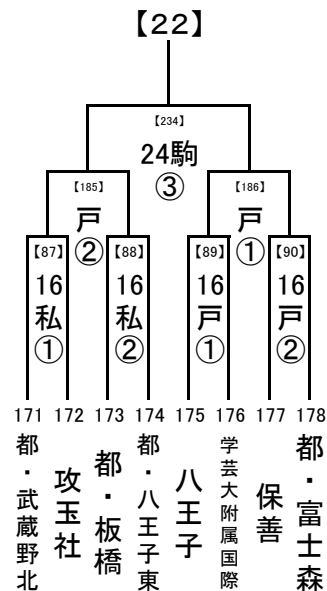

2018/7/3

1, 2回戦: 8/16, 17, 18
 8/23,24 準決勝: 8/21
 決勝: 8/23, 24
 8/21
 8/16,17,18 試合開始時刻
 8/16 ① 9:30
 ② 11:30
 ③ 13:30
 ④ 15:30

会場の省略記号は、地区大会とは違います。注意してください。
 また各会場の試合数を確認し、副審を1名ずつ出してください。

..... 8/23,24
 8/21
 8/16,17,18

2018/7/3

..... 1, 2回戦: 8/16, 17, 18
 8/23,24 準決勝: 8/21
 決勝: 8/23, 24

..... 8/21

..... 8/16,17,18 試合開始時刻

- ① 9:30
- ② 11:30
- ③ 13:30
- ④ 15:30

..... 8/23,24 会場の省略記号
 8/21 は、地区大会とは
 8/16,17,18 違います。注意し
 てください。
 また各会場の試
 合数を確認し、副
 審を1名ずつ出し
 てください。

2018/7/3

1, 2回戦: 8/16, 17, 18
 8/23,24 準決勝: 8/21
 8/21
 決勝: 8/23, 24

..... 8/16,17,18 試合開始時刻
 ① 9:30
 ② 11:30
 ③ 13:30
 ④ 15:30

会場の省略記号は、地区大会とは違います。注意してください。
 また各会場の試合数を確認し、副審を1名ずつ出してください。

..... 8/23,24
 8/21
 8/16,17,18