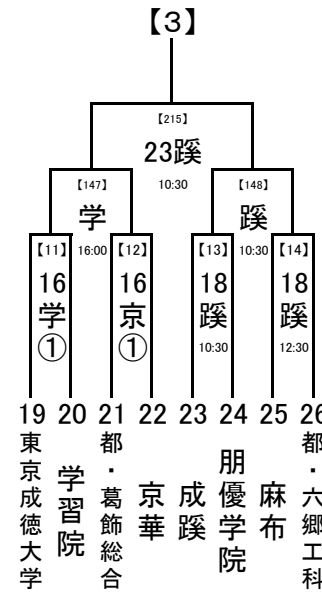

各会場の省略記号と試合数

お願い

- ・応援は公共の交通機関でお出かけください。
- ・会場への直接の問い合わせはご遠慮ください。
- ・会場では、本部の指示に従ってください。

	一回戦/二回戦			準決勝	決勝	
	8/16	8/17	8/18	8/21	8/23	8/24
岩 … 都立小岩高校	3					
葛 … 都立葛飾野高校	3			3		
商 … 都立葛飾商業高校	4					
京 … 京華学園浦和グラウンド	3					
城 … 城北高校		3		3		
飛 … 都立飛鳥高校	3					
つ … 都立つばさ総合高校		4		4		
石 … 都立石神井高校		3				
保 … 都立保谷高校	2			4		
桜 … 都立桜修館中等教育学校	3					
筑 … 筑波大駒場高校	4					
狛 … 都立狛江高校			2	4		
三 … 都立三鷹中等教育学校	3					
府 … 都立府中東高校		3				
国 … 都立国立高校		3		3		
桐 … 桐朋高校	4					
星 … 明星高校(府中市)	3					
永 … 都立永山高校	3					
創 … 創価高校		3		4		
分 … 都立国分寺高校	4					

第1試合の審判→ 第3試合の両校

第2試合の審判→ 第1試合の両校

第3試合の審判→ 第2試合の両校

(3) 4試合の場合

第1試合の審判→ 第2試合の両校

第2試合の審判→ 第1試合の両校

第3試合の審判→ 第4試合の両校

第4試合の審判→ 第3試合の両校

2018/7/3

1, 2回戦: 8/16, 17, 18
 8/23,24 準決勝: 8/21
 決勝: 8/23, 24
 8/21
 8/16,17,18 試合開始時刻
 8/16 ① 9:30
 ② 11:30
 ③ 13:30
 ④ 15:30

会場の省略記号は、地区大会とは違います。注意してください。
 また各会場の試合数を確認し、副審を1名ずつ出してください。

..... 8/23,24
 8/21
 8/16,17,18

2018/7/3

..... 1, 2回戦: 8/16, 17, 18
 8/23,24 準決勝: 8/21
 決勝: 8/23, 24

..... 8/21

..... 8/16,17,18 試合開始時刻

- ① 9:30
- ② 11:30
- ③ 13:30
- ④ 15:30

..... 8/23,24 会場の省略記号
 8/21 は、地区大会とは
 8/16,17,18 違います。注意し
 てください。
 また各会場の試
 合数を確認し、副
 審を1名ずつ出し
 てください。