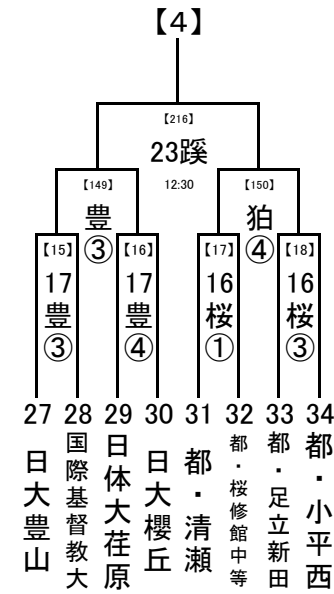

第1試合の審判→ 第3試合の両校

第2試合の審判→ 第1試合の両校

第3試合の審判→ 第2試合の両校

(3) 4試合の場合

第1試合の審判→ 第2試合の両校

第2試合の審判→ 第1試合の両校

第3試合の審判→ 第4試合の両校

第4試合の審判→ 第3試合の両校

2018/7/3

1, 2回戦: 8/16, 17, 18
 8/23,24 準決勝: 8/21
 決勝: 8/23, 24
 8/21
 8/16,17,18 試合開始時刻
 8/16 ① 9:30
 ② 11:30
 ③ 13:30
 ④ 15:30

会場の省略記号は、地区大会とは違います。注意してください。
 また各会場の試合数を確認し、副審を1名ずつ出してください。

..... 8/23,24
 8/21
 8/16,17,18