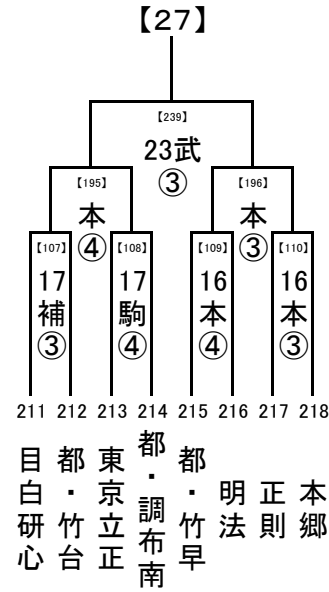

2018/7/3

1, 2回戦: 8/16, 17, 18
 8/23,24 準決勝: 8/21
 8/21
 決勝: 8/23, 24

..... 8/16,17,18 試合開始時刻
 ① 9:30
 ② 11:30
 ③ 13:30
 ④ 15:30

会場の省略記号は、地区大会とは違います。注意してください。
 また各会場の試合数を確認し、副審を1名ずつ出してください。

..... 8/23,24
 8/21
 8/16,17,18

2018/7/3

..... 1, 2回戦: 8/16, 17, 18
 8/23, 24 準決勝: 8/21
 決勝: 8/23, 24

..... 8/21

..... 8/16, 17, 18 試合開始時刻

- ① 9:30
- ② 11:30
- ③ 13:30
- ④ 15:30

..... 8/23, 24
 8/21
 8/16, 17, 18

会場の省略記号は、地区大会とは違います。注意してください。
 また各会場の試合数を確認し、副審を1名ずつ出してください。

2018/7/3

1, 2回戦: 8/16, 17, 18
 8/23, 24 準決勝: 8/21
 8/21 決勝: 8/23, 24
 8/16, 17, 18 試合開始時刻
 ① 9:30
 ② 11:30
 ③ 13:30
 ④ 15:30

会場の省略記号は、地区大会とは違います。注意してください。
 また各会場の試合数を確認し、副審を1名ずつ出してください。