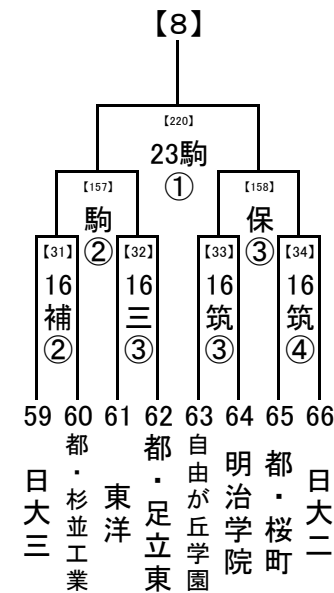

第1試合の審判→ 第3試合の両校

第2試合の審判→ 第1試合の両校

第3試合の審判→ 第2試合の両校

(3) 4試合の場合

第1試合の審判→ 第2試合の両校

第2試合の審判→ 第1試合の両校

第3試合の審判→ 第4試合の両校

第4試合の審判→ 第3試合の両校

2018/7/3

1, 2回戦: 8/16, 17, 18
 8/23,24 準決勝: 8/21
 決勝: 8/23, 24
 8/21
 8/16,17,18 試合開始時刻
 8/16 ① 9:30
 ② 11:30
 ③ 13:30
 ④ 15:30

会場の省略記号は、地区大会とは違います。注意してください。
 また各会場の試合数を確認し、副審を1名ずつ出してください。

..... 8/23,24
 8/21
 8/16,17,18