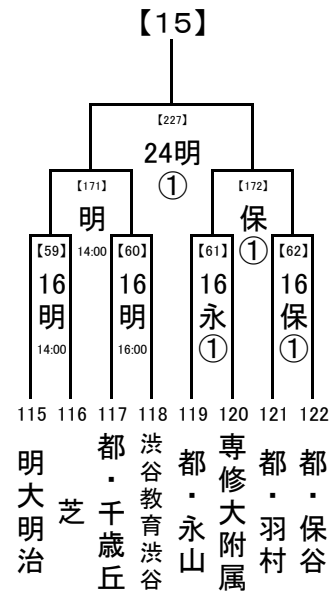

2018/7/3

1, 2回戦: 8/16, 17, 18
 8/23,24 準決勝: 8/21
 決勝: 8/23, 24
 8/21
 8/16,17,18 試合開始時刻
 8/16 ① 9:30
 ② 11:30
 ③ 13:30
 ④ 15:30

会場の省略記号は、地区大会とは違います。注意してください。
 また各会場の試合数を確認し、副審を1名ずつ出してください。

..... 8/23,24
 8/21
 8/16,17,18

2018/7/3

..... 1, 2回戦: 8/16, 17, 18
 8/23,24 準決勝: 8/21
 決勝: 8/23, 24

..... 8/21

..... 8/16,17,18 試合開始時刻

- ① 9:30
- ② 11:30
- ③ 13:30
- ④ 15:30

..... 8/23,24 会場の省略記号
 8/21 は、地区大会とは
 8/16,17,18 違います。注意し
 てください。
 また各会場の試
 合数を確認し、副
 審を1名ずつ出し
 てください。

2018/7/3

1, 2回戦: 8/16, 17, 18
 8/23,24 準決勝: 8/21
 8/21
 決勝: 8/23, 24

..... 8/16,17,18 試合開始時刻
 ① 9:30
 ② 11:30
 ③ 13:30
 ④ 15:30

会場の省略記号は、地区大会とは違います。注意してください。
 また各会場の試合数を確認し、副審を1名ずつ出してください。

..... 8/23,24
 8/21
 8/16,17,18

2018/7/3

..... 1, 2回戦: 8/16, 17, 18
 8/23, 24 準決勝: 8/21
 決勝: 8/23, 24

..... 8/21

..... 8/16, 17, 18 試合開始時刻

- ① 9:30
- ② 11:30
- ③ 13:30
- ④ 15:30

..... 8/23, 24
 8/21
 8/16, 17, 18

会場の省略記号は、地区大会とは違います。注意してください。
 また各会場の試合数を確認し、副審を1名ずつ出してください。