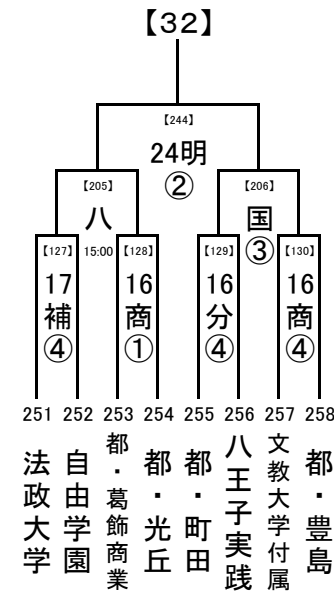

2018/7/3

..... 1, 2回戦: 8/16, 17, 18
 8/23,24 準決勝: 8/21
 決勝: 8/23, 24

..... 8/21

..... 8/16,17,18 試合開始時刻

- ① 9:30
- ② 11:30
- ③ 13:30
- ④ 15:30

..... 8/23,24 会場の省略記号
 8/21 は、地区大会とは
 8/16,17,18 違います。注意し
 てください。
 また各会場の試
 合数を確認し、副
 審を1名ずつ出し
 てください。

2018/7/3

1, 2回戦: 8/16, 17, 18
 8/23,24 準決勝: 8/21
 8/21
 決勝: 8/23, 24

..... 8/16,17,18 試合開始時刻
 ① 9:30
 ② 11:30
 ③ 13:30
 ④ 15:30

会場の省略記号は、地区大会とは違います。注意してください。
 また各会場の試合数を確認し、副審を1名ずつ出してください。

..... 8/23,24
 8/21
 8/16,17,18

2018/7/3

..... 1, 2回戦: 8/16, 17, 18
 8/23, 24 準決勝: 8/21
 決勝: 8/23, 24

..... 8/21

..... 8/16, 17, 18 試合開始時刻

- ① 9:30
- ② 11:30
- ③ 13:30
- ④ 15:30

..... 8/23, 24
 8/21
 8/16, 17, 18

会場の省略記号は、地区大会とは違います。注意してください。
 また各会場の試合数を確認し、副審を1名ずつ出してください。

2018/7/3

1, 2回戦: 8/16, 17, 18
 8/23, 24 準決勝: 8/21
 8/21 決勝: 8/23, 24
 8/16, 17, 18 試合開始時刻
 ① 9:30
 ② 11:30
 ③ 13:30
 ④ 15:30

会場の省略記号は、地区大会とは違います。注意してください。
 また各会場の試合数を確認し、副審を1名ずつ出してください。