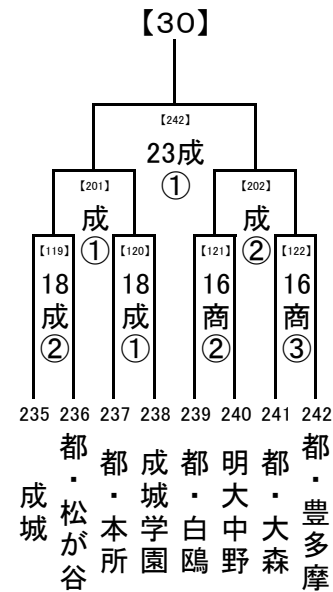

2018/7/3

1, 2回戦: 8/16, 17, 18
 8/23,24 準決勝: 8/21
 8/21
 決勝: 8/23, 24

..... 8/16,17,18 試合開始時刻
 ① 9:30
 ② 11:30
 ③ 13:30
 ④ 15:30

会場の省略記号は、地区大会とは違います。注意してください。
 また各会場の試合数を確認し、副審を1名ずつ出してください。

..... 8/23,24
 8/21
 8/16,17,18

2018/7/3

..... 1, 2回戦: 8/16, 17, 18
 8/23, 24 準決勝: 8/21
 決勝: 8/23, 24

..... 8/21

..... 8/16, 17, 18 試合開始時刻

- ① 9:30
- ② 11:30
- ③ 13:30
- ④ 15:30

..... 8/23, 24
 8/21
 8/16, 17, 18

会場の省略記号は、地区大会とは違います。注意してください。
 また各会場の試合数を確認し、副審を1名ずつ出してください。

2018/7/3

1, 2回戦: 8/16, 17, 18
 8/23, 24 準決勝: 8/21
 8/21 決勝: 8/23, 24
 8/16, 17, 18 試合開始時刻
 ① 9:30
 ② 11:30
 ③ 13:30
 ④ 15:30

会場の省略記号は、地区大会とは違います。注意してください。
 また各会場の試合数を確認し、副審を1名ずつ出してください。