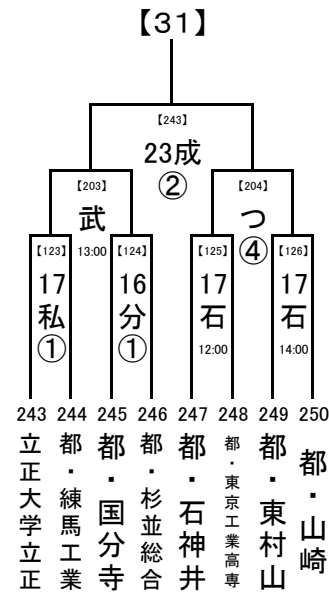

2018/7/3

..... 1, 2回戦: 8/16, 17, 18
 8/23,24 準決勝: 8/21
 決勝: 8/23, 24

..... 8/21

..... 8/16,17,18 試合開始時刻

- ① 9:30
- ② 11:30
- ③ 13:30
- ④ 15:30

..... 8/23,24 会場の省略記号
 8/21 は、地区大会とは
 8/16,17,18 違います。注意し
 てください。
 また各会場の試
 合数を確認し、副
 審を1名ずつ出し
 てください。

2018/7/3

1, 2回戦: 8/16, 17, 18
 8/23,24 準決勝: 8/21
 8/21
 決勝: 8/23, 24

..... 8/16,17,18 試合開始時刻
 ① 9:30
 ② 11:30
 ③ 13:30
 ④ 15:30

会場の省略記号は、地区大会とは違います。注意してください。
 また各会場の試合数を確認し、副審を1名ずつ出してください。

..... 8/23,24
 8/21
 8/16,17,18

2018/7/3

..... 1, 2回戦: 8/16, 17, 18
 8/23, 24 準決勝: 8/21
 決勝: 8/23, 24

..... 8/21

..... 8/16, 17, 18 試合開始時刻

- ① 9:30
- ② 11:30
- ③ 13:30
- ④ 15:30

..... 8/23, 24
 8/21
 8/16, 17, 18

会場の省略記号は、地区大会とは違います。注意してください。
 また各会場の試合数を確認し、副審を1名ずつ出してください。

2018/7/3

1, 2回戦: 8/16, 17, 18
 8/23, 24 準決勝: 8/21
 8/21 決勝: 8/23, 24
 8/16, 17, 18 試合開始時刻
 ① 9:30
 ② 11:30
 ③ 13:30
 ④ 15:30

会場の省略記号は、地区大会とは違います。注意してください。
 また各会場の試合数を確認し、副審を1名ずつ出してください。