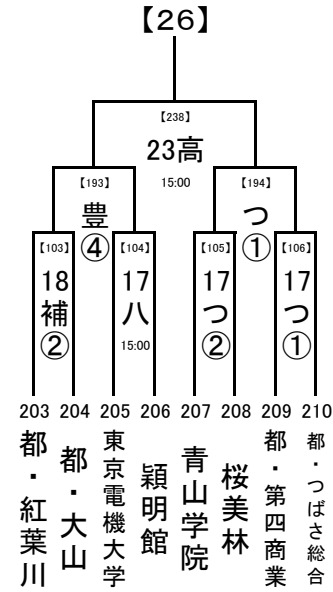

2018/7/3

..... 1, 2回戦: 8/16, 17, 18
 8/23,24 準決勝: 8/21
 決勝: 8/23, 24

..... 8/21

..... 8/16,17,18 試合開始時刻

- ① 9:30
- ② 11:30
- ③ 13:30
- ④ 15:30

..... 8/23,24 会場の省略記号
 8/21 は、地区大会とは
 8/16,17,18 違います。注意し
 てください。
 また各会場の試
 合数を確認し、副
 審を1名ずつ出し
 てください。

2018/7/3

1, 2回戦: 8/16, 17, 18
 8/23,24 準決勝: 8/21
 8/21
 決勝: 8/23, 24

..... 8/16,17,18 試合開始時刻
 ① 9:30
 ② 11:30
 ③ 13:30
 ④ 15:30

会場の省略記号は、地区大会とは違います。注意してください。
 また各会場の試合数を確認し、副審を1名ずつ出してください。

..... 8/23,24
 8/21
 8/16,17,18

2018/7/3

..... 1, 2回戦: 8/16, 17, 18
 8/23, 24 準決勝: 8/21
 決勝: 8/23, 24

..... 8/21

..... 8/16, 17, 18 試合開始時刻

- ① 9:30
- ② 11:30
- ③ 13:30
- ④ 15:30

..... 8/23, 24
 8/21
 8/16, 17, 18

会場の省略記号は、地区大会とは違います。注意してください。
 また各会場の試合数を確認し、副審を1名ずつ出してください。

2018/7/3

1, 2回戦: 8/16, 17, 18
 8/23, 24 準決勝: 8/21
 8/21 決勝: 8/23, 24
 8/16, 17, 18 試合開始時刻
 ① 9:30
 ② 11:30
 ③ 13:30
 ④ 15:30

会場の省略記号は、地区大会とは違います。注意してください。
 また各会場の試合数を確認し、副審を1名ずつ出してください。