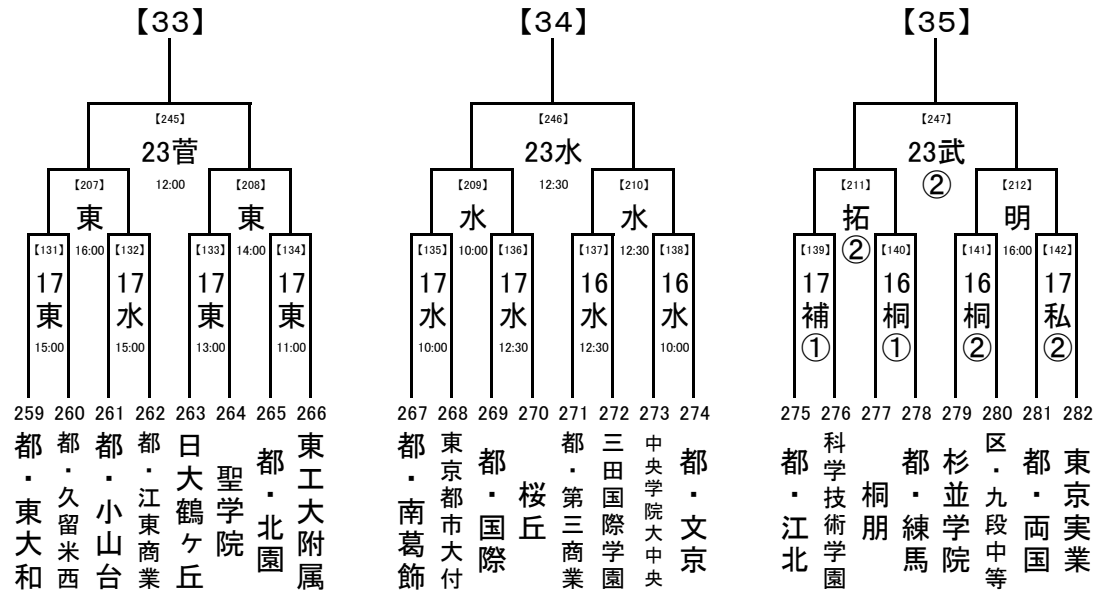

2018/7/3

..... 1, 2回戦: 8/16, 17, 18
 8/23,24 準決勝: 8/21
 決勝: 8/23, 24

..... 8/21

..... 8/16,17,18 試合開始時刻

- ① 9:30
- ② 11:30
- ③ 13:30
- ④ 15:30

..... 8/23,24 会場の省略記号
 8/21 は、地区大会とは
 8/16,17,18 違います。注意し
 てください。
 また各会場の試
 合数を確認し、副
 審を1名ずつ出し
 てください。

2018/7/3

1, 2回戦: 8/16, 17, 18
 8/23,24 準決勝: 8/21
 8/21
 決勝: 8/23, 24

..... 8/16,17,18 試合開始時刻
 ① 9:30
 ② 11:30
 ③ 13:30
 ④ 15:30

会場の省略記号は、地区大会とは違います。注意してください。
 また各会場の試合数を確認し、副審を1名ずつ出してください。

..... 8/23,24
 8/21
 8/16,17,18

2018/7/3

..... 1, 2回戦: 8/16, 17, 18
 8/23, 24 準決勝: 8/21
 決勝: 8/23, 24

..... 8/21

..... 8/16, 17, 18 試合開始時刻

- ① 9:30
- ② 11:30
- ③ 13:30
- ④ 15:30

..... 8/23, 24
 8/21
 8/16, 17, 18

会場の省略記号は、地区大会とは違います。注意してください。
 また各会場の試合数を確認し、副審を1名ずつ出してください。

2018/7/3

1, 2回戦: 8/16, 17, 18
 8/23, 24 準決勝: 8/21
 8/21 決勝: 8/23, 24
 8/16, 17, 18 試合開始時刻
 ① 9:30
 ② 11:30
 ③ 13:30
 ④ 15:30

会場の省略記号は、地区大会とは違います。注意してください。
 また各会場の試合数を確認し、副審を1名ずつ出してください。