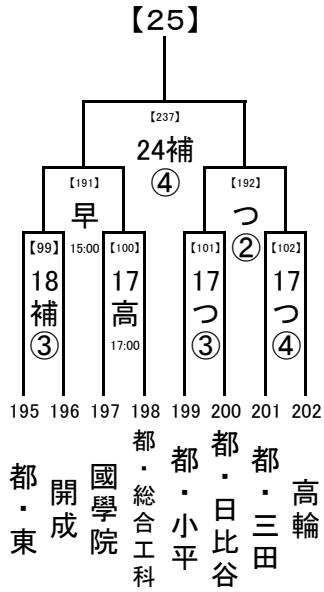

2018/7/3

..... 1, 2回戦: 8/16, 17, 18
 8/23,24 準決勝: 8/21
 決勝: 8/23, 24

..... 8/21

..... 8/16,17,18 試合開始時刻

- ① 9:30
- ② 11:30
- ③ 13:30
- ④ 15:30

..... 8/23,24 会場の省略記号
 8/21 は、地区大会とは
 8/16,17,18 違います。注意し
 てください。
 また各会場の試
 合数を確認し、副
 審を1名ずつ出し
 てください。

2018/7/3

1, 2回戦: 8/16, 17, 18
 8/23,24 準決勝: 8/21
 8/21
 決勝: 8/23, 24

..... 8/16,17,18 試合開始時刻
 ① 9:30
 ② 11:30
 ③ 13:30
 ④ 15:30

会場の省略記号は、地区大会とは違います。注意してください。
 また各会場の試合数を確認し、副審を1名ずつ出してください。

..... 8/23,24
 8/21
 8/16,17,18

2018/7/3

..... 1, 2回戦: 8/16, 17, 18
 8/23, 24 準決勝: 8/21
 決勝: 8/23, 24

..... 8/21

..... 8/16, 17, 18 試合開始時刻

- ① 9:30
- ② 11:30
- ③ 13:30
- ④ 15:30

..... 8/23, 24
 8/21
 8/16, 17, 18

会場の省略記号は、地区大会とは違います。注意してください。
 また各会場の試合数を確認し、副審を1名ずつ出してください。

2018/7/3

1, 2回戦: 8/16, 17, 18
 8/23, 24 準決勝: 8/21
 8/21 決勝: 8/23, 24
 8/16, 17, 18 試合開始時刻
 ① 9:30
 ② 11:30
 ③ 13:30
 ④ 15:30

会場の省略記号は、地区大会とは違います。注意してください。
 また各会場の試合数を確認し、副審を1名ずつ出してください。