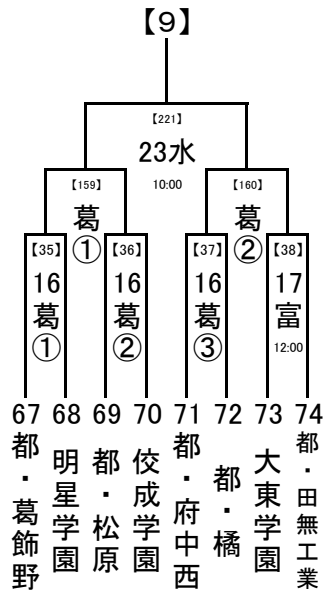

2018/7/3

1, 2回戦: 8/16, 17, 18
 8/23,24 準決勝: 8/21
 決勝: 8/23, 24
 8/21
 8/16,17,18 試合開始時刻
 8/16 ① 9:30
 ② 11:30
 ③ 13:30
 ④ 15:30

会場の省略記号は、地区大会とは違います。注意してください。
 また各会場の試合数を確認し、副審を1名ずつ出してください。

..... 8/23,24
 8/21
 8/16,17,18

2018/7/3

..... 1, 2回戦: 8/16, 17, 18
 8/23,24 準決勝: 8/21
 決勝: 8/23, 24

..... 8/21

..... 8/16,17,18 試合開始時刻

- ① 9:30
- ② 11:30
- ③ 13:30
- ④ 15:30

..... 8/23,24 会場の省略記号
 8/21 は、地区大会とは
 8/16,17,18 違います。注意し
 てください。
 また各会場の試
 合数を確認し、副
 審を1名ずつ出し
 てください。

2018/7/3

1, 2回戦: 8/16, 17, 18
 8/23,24 準決勝: 8/21
 8/21
 決勝: 8/23, 24

..... 8/16,17,18 試合開始時刻
 ① 9:30
 ② 11:30
 ③ 13:30
 ④ 15:30

会場の省略記号は、地区大会とは違います。注意してください。
 また各会場の試合数を確認し、副審を1名ずつ出してください。

..... 8/23,24
 8/21
 8/16,17,18