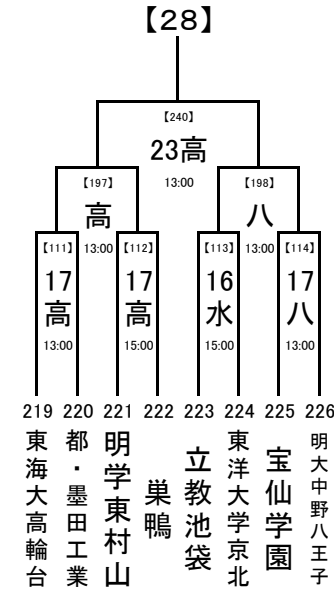

2018/7/3

..... 1, 2回戦: 8/16, 17, 18
 8/23,24 準決勝: 8/21
 決勝: 8/23, 24

..... 8/21

..... 8/16,17,18 試合開始時刻

- ① 9:30
- ② 11:30
- ③ 13:30
- ④ 15:30

..... 8/23,24 会場の省略記号
 8/21 は、地区大会とは
 8/16,17,18 違います。注意し
 てください。
 また各会場の試
 合数を確認し、副
 審を1名ずつ出し
 てください。

2018/7/3

1, 2回戦: 8/16, 17, 18
 8/23,24 準決勝: 8/21
 8/21
 決勝: 8/23, 24

..... 8/16,17,18 試合開始時刻
 ① 9:30
 ② 11:30
 ③ 13:30
 ④ 15:30

会場の省略記号は、地区大会とは違います。注意してください。
 また各会場の試合数を確認し、副審を1名ずつ出してください。

..... 8/23,24
 8/21
 8/16,17,18

2018/7/3

..... 1, 2回戦: 8/16, 17, 18
 8/23, 24 準決勝: 8/21
 決勝: 8/23, 24

..... 8/21

..... 8/16, 17, 18 試合開始時刻

- ① 9:30
- ② 11:30
- ③ 13:30
- ④ 15:30

..... 8/23, 24
 8/21
 8/16, 17, 18

会場の省略記号は、地区大会とは違います。注意してください。
 また各会場の試合数を確認し、副審を1名ずつ出してください。

2018/7/3

1, 2回戦: 8/16, 17, 18
 8/23, 24 準決勝: 8/21
 8/21 決勝: 8/23, 24
 8/16, 17, 18 試合開始時刻
 ① 9:30
 ② 11:30
 ③ 13:30
 ④ 15:30

会場の省略記号は、地区大会とは違います。注意してください。
 また各会場の試合数を確認し、副審を1名ずつ出してください。