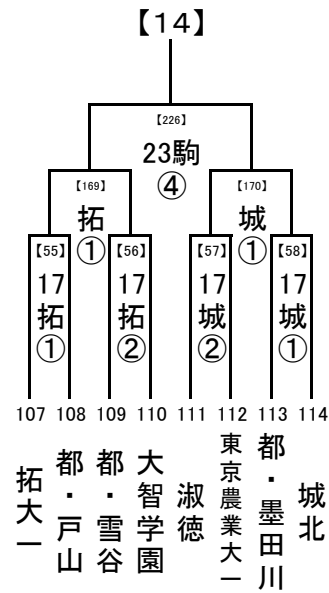

2018/7/3

1, 2回戦: 8/16, 17, 18
 8/23,24 準決勝: 8/21
 決勝: 8/23, 24
 8/21
 8/16,17,18 試合開始時刻
 8/16 ① 9:30
 ② 11:30
 ③ 13:30
 ④ 15:30

会場の省略記号は、地区大会とは違います。注意してください。
 また各会場の試合数を確認し、副審を1名ずつ出してください。

..... 8/23,24
 8/21
 8/16,17,18

2018/7/3

..... 1, 2回戦: 8/16, 17, 18
 8/23,24 準決勝: 8/21
 決勝: 8/23, 24

..... 8/21

..... 8/16,17,18 試合開始時刻

- ① 9:30
- ② 11:30
- ③ 13:30
- ④ 15:30

..... 8/23,24 会場の省略記号
 8/21 は、地区大会とは
 8/16,17,18 違います。注意し
 てください。
 また各会場の試
 合数を確認し、副
 審を1名ずつ出し
 てください。

2018/7/3

1, 2回戦: 8/16, 17, 18
 8/23,24 準決勝: 8/21
 8/21
 決勝: 8/23, 24

..... 8/16,17,18 試合開始時刻
 ① 9:30
 ② 11:30
 ③ 13:30
 ④ 15:30

会場の省略記号は、地区大会とは違います。注意してください。
 また各会場の試合数を確認し、副審を1名ずつ出してください。

..... 8/23,24
 8/21
 8/16,17,18