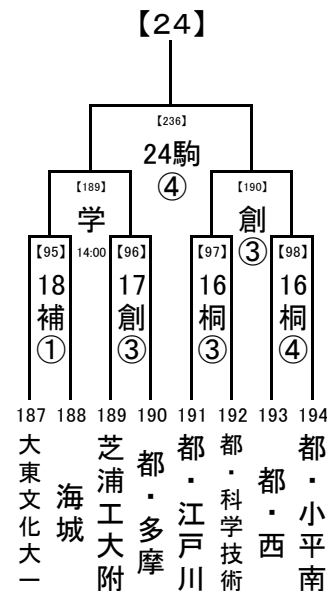

2018/7/3

1, 2回戦: 8/16, 17, 18
 8/23,24 準決勝: 8/21
 決勝: 8/23, 24
 8/21
 8/16,17,18 試合開始時刻
 8/16 ① 9:30
 ② 11:30
 ③ 13:30
 ④ 15:30

会場の省略記号は、地区大会とは違います。注意してください。
 また各会場の試合数を確認し、副審を1名ずつ出してください。

..... 8/23,24
 8/21
 8/16,17,18

2018/7/3

..... 1, 2回戦: 8/16, 17, 18
 8/23,24 準決勝: 8/21
 決勝: 8/23, 24

..... 8/21

..... 8/16,17,18 試合開始時刻

- ① 9:30
- ② 11:30
- ③ 13:30
- ④ 15:30

..... 8/23,24 会場の省略記号
 8/21 は、地区大会とは
 8/16,17,18 違います。注意し
 てください。
 また各会場の試
 合数を確認し、副
 審を1名ずつ出し
 てください。

2018/7/3

1, 2回戦: 8/16, 17, 18
 8/23,24 準決勝: 8/21
 8/21
 決勝: 8/23, 24

..... 8/16,17,18 試合開始時刻
 ① 9:30
 ② 11:30
 ③ 13:30
 ④ 15:30

会場の省略記号は、地区大会とは違います。注意してください。
 また各会場の試合数を確認し、副審を1名ずつ出してください。

..... 8/23,24
 8/21
 8/16,17,18