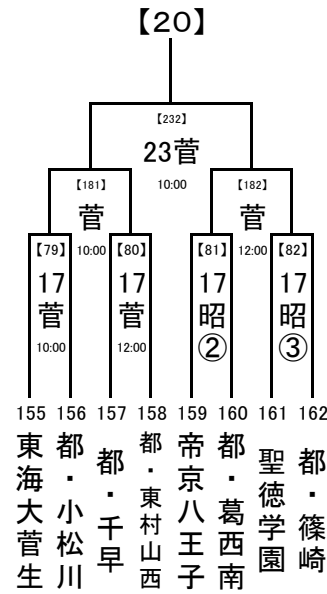

2018/7/3

1, 2回戦: 8/16, 17, 18
 8/23,24 準決勝: 8/21
 決勝: 8/23, 24
 8/21
 8/16,17,18 試合開始時刻
 8/16 ① 9:30
 ② 11:30
 ③ 13:30
 ④ 15:30

会場の省略記号は、地区大会とは違います。注意してください。
 また各会場の試合数を確認し、副審を1名ずつ出してください。

..... 8/23,24
 8/21
 8/16,17,18

2018/7/3

..... 1, 2回戦: 8/16, 17, 18
 8/23,24 準決勝: 8/21
 決勝: 8/23, 24

..... 8/21

..... 8/16,17,18 試合開始時刻

- ① 9:30
- ② 11:30
- ③ 13:30
- ④ 15:30

..... 8/23,24 会場の省略記号
 8/21 は、地区大会とは
 8/16,17,18 違います。注意し
 てください。
 また各会場の試
 合数を確認し、副
 審を1名ずつ出し
 てください。

2018/7/3

1, 2回戦: 8/16, 17, 18
 8/23,24 準決勝: 8/21
 8/21
 決勝: 8/23, 24

..... 8/16,17,18 試合開始時刻
 ① 9:30
 ② 11:30
 ③ 13:30
 ④ 15:30

会場の省略記号は、地区大会とは違います。注意してください。
 また各会場の試合数を確認し、副審を1名ずつ出してください。

..... 8/23,24
 8/21
 8/16,17,18

2018/7/3

..... 1, 2回戦: 8/16, 17, 18
 8/23, 24 準決勝: 8/21
 決勝: 8/23, 24

..... 8/21

..... 8/16, 17, 18 試合開始時刻

- ① 9:30
- ② 11:30
- ③ 13:30
- ④ 15:30

..... 8/23, 24
 8/21
 8/16, 17, 18

会場の省略記号は、地区大会とは違います。注意してください。
 また各会場の試合数を確認し、副審を1名ずつ出してください。