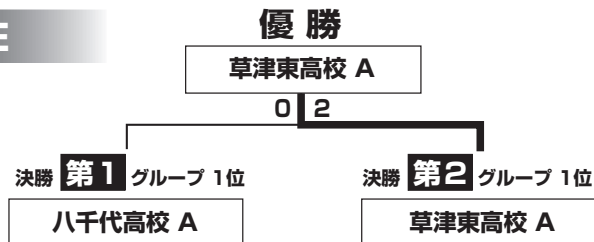

★MVP…小川 智史(草津東高校 A)

FINAL GAME

決勝リーグ

決勝 **第1** グループ

チーム名	a	b	c	d	勝	負	分	勝点	得点	失点	得失差	順位
a 駒澤大学高校 A	○	●	●	●	1	2	0	3	7	8	-1	3
b 保善高校 A	●	○	○	○	1	2	0	3	5	9	-4	4
c 八千代高校 A	○	○	△	△	2	0	1	7	7	3	+4	1
d 東京学館浦安高校 B	○	●	△	△	1	1	1	4	4	3	+1	2