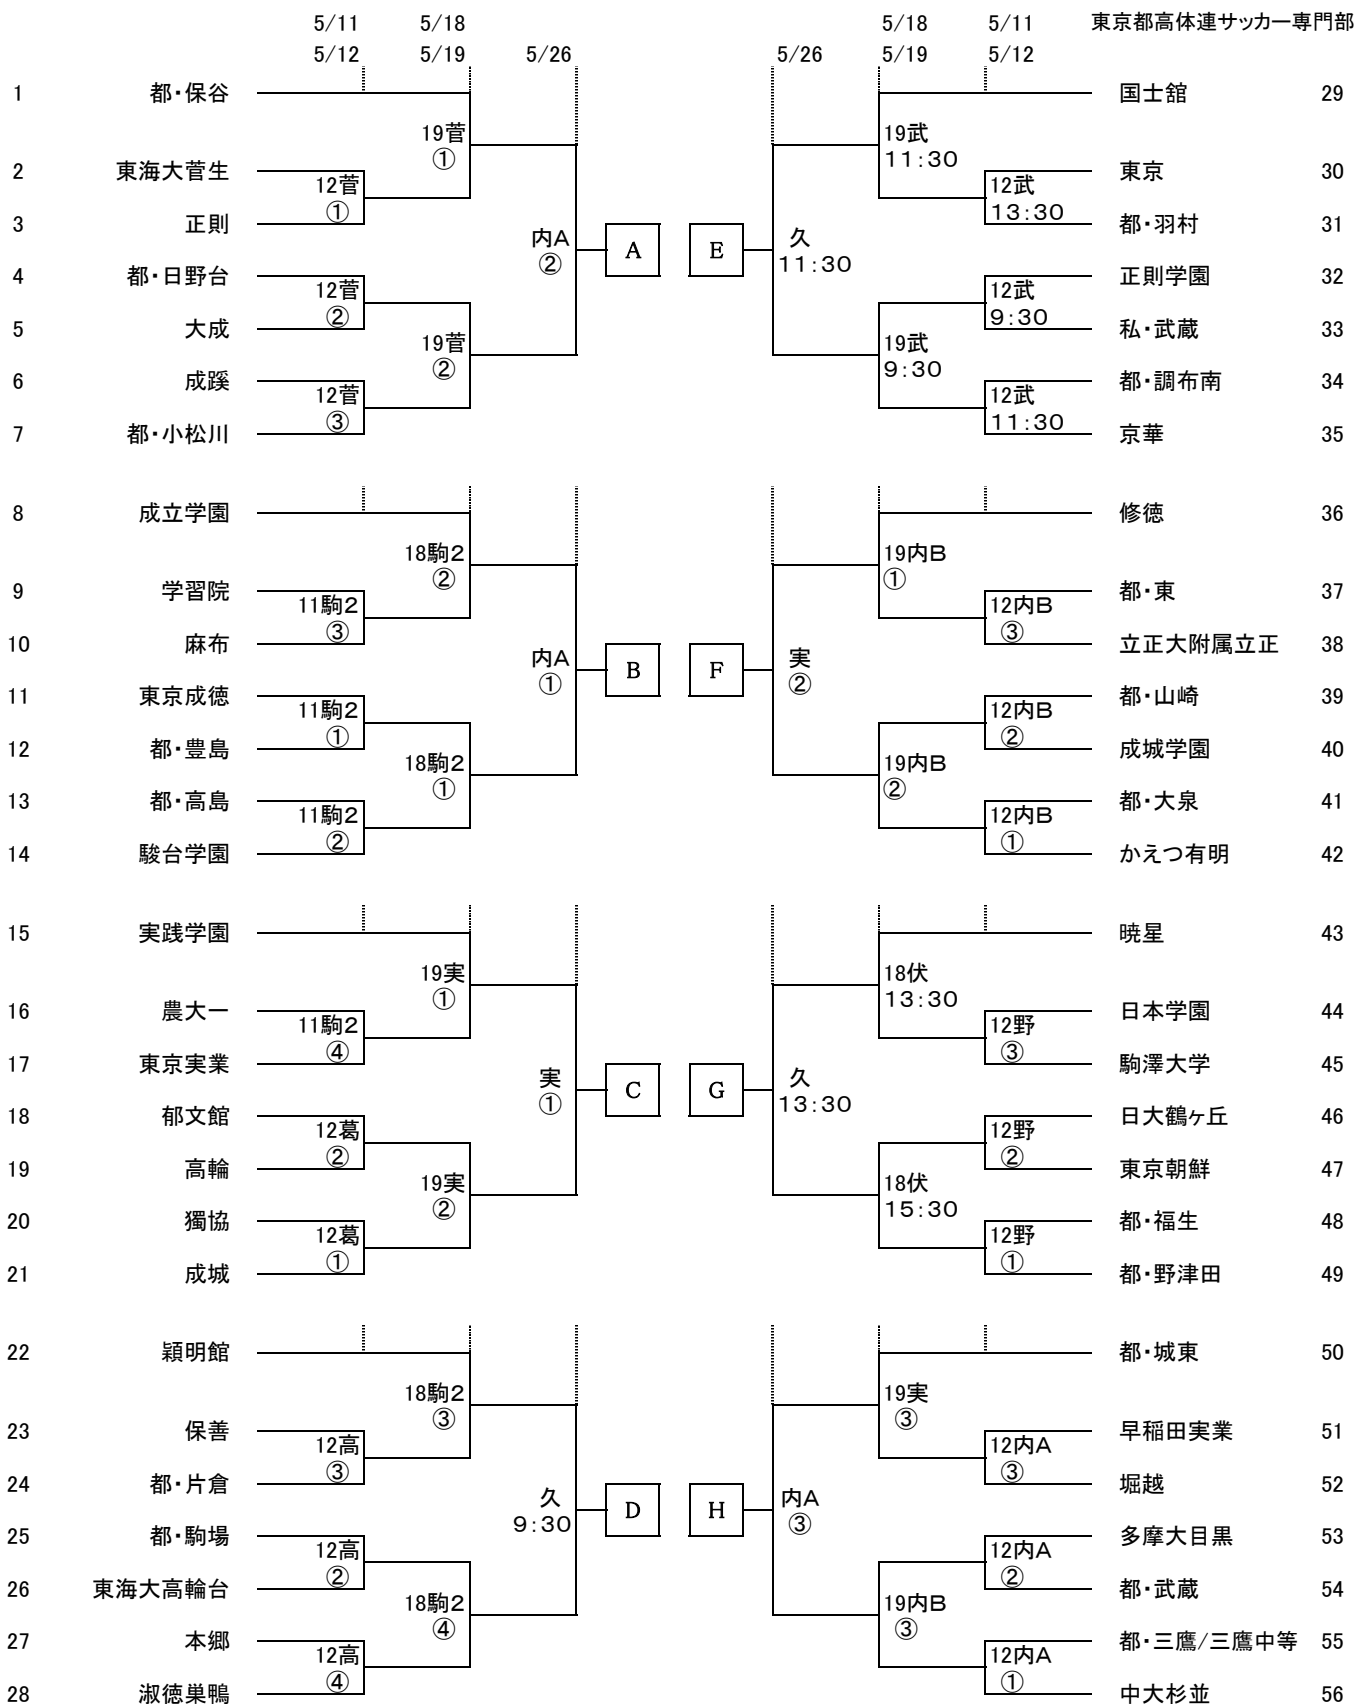

平成25年度 東京都高等学校総合体育大会 一次予選

2013/5/6

開始時刻 ①=10:00
 ②=12:00
 ③=14:00
 ④=16:00

葛=都立葛飾野
 野=都立野津田
 久=都立東久留米総合
 武=私立武蔵

実=実践学園高尾グラウンド
 高=東海大高輪台総合グラウンド(さいたま新都心)
 伏=早大東伏見グラウンド
 内A=清瀬内山Aグラウンド
 内B=清瀬内山Bグラウンド
 菅=菅生学園学びの城グラウンド(東海大学菅生高校)

80分延長20分以降PK
 駒補=駒沢補助競技場
 駒2=駒沢第2球技場

***会場について各学校への問い合わせはしないでください。
 応援は公共の交通機関でお出かけください。**