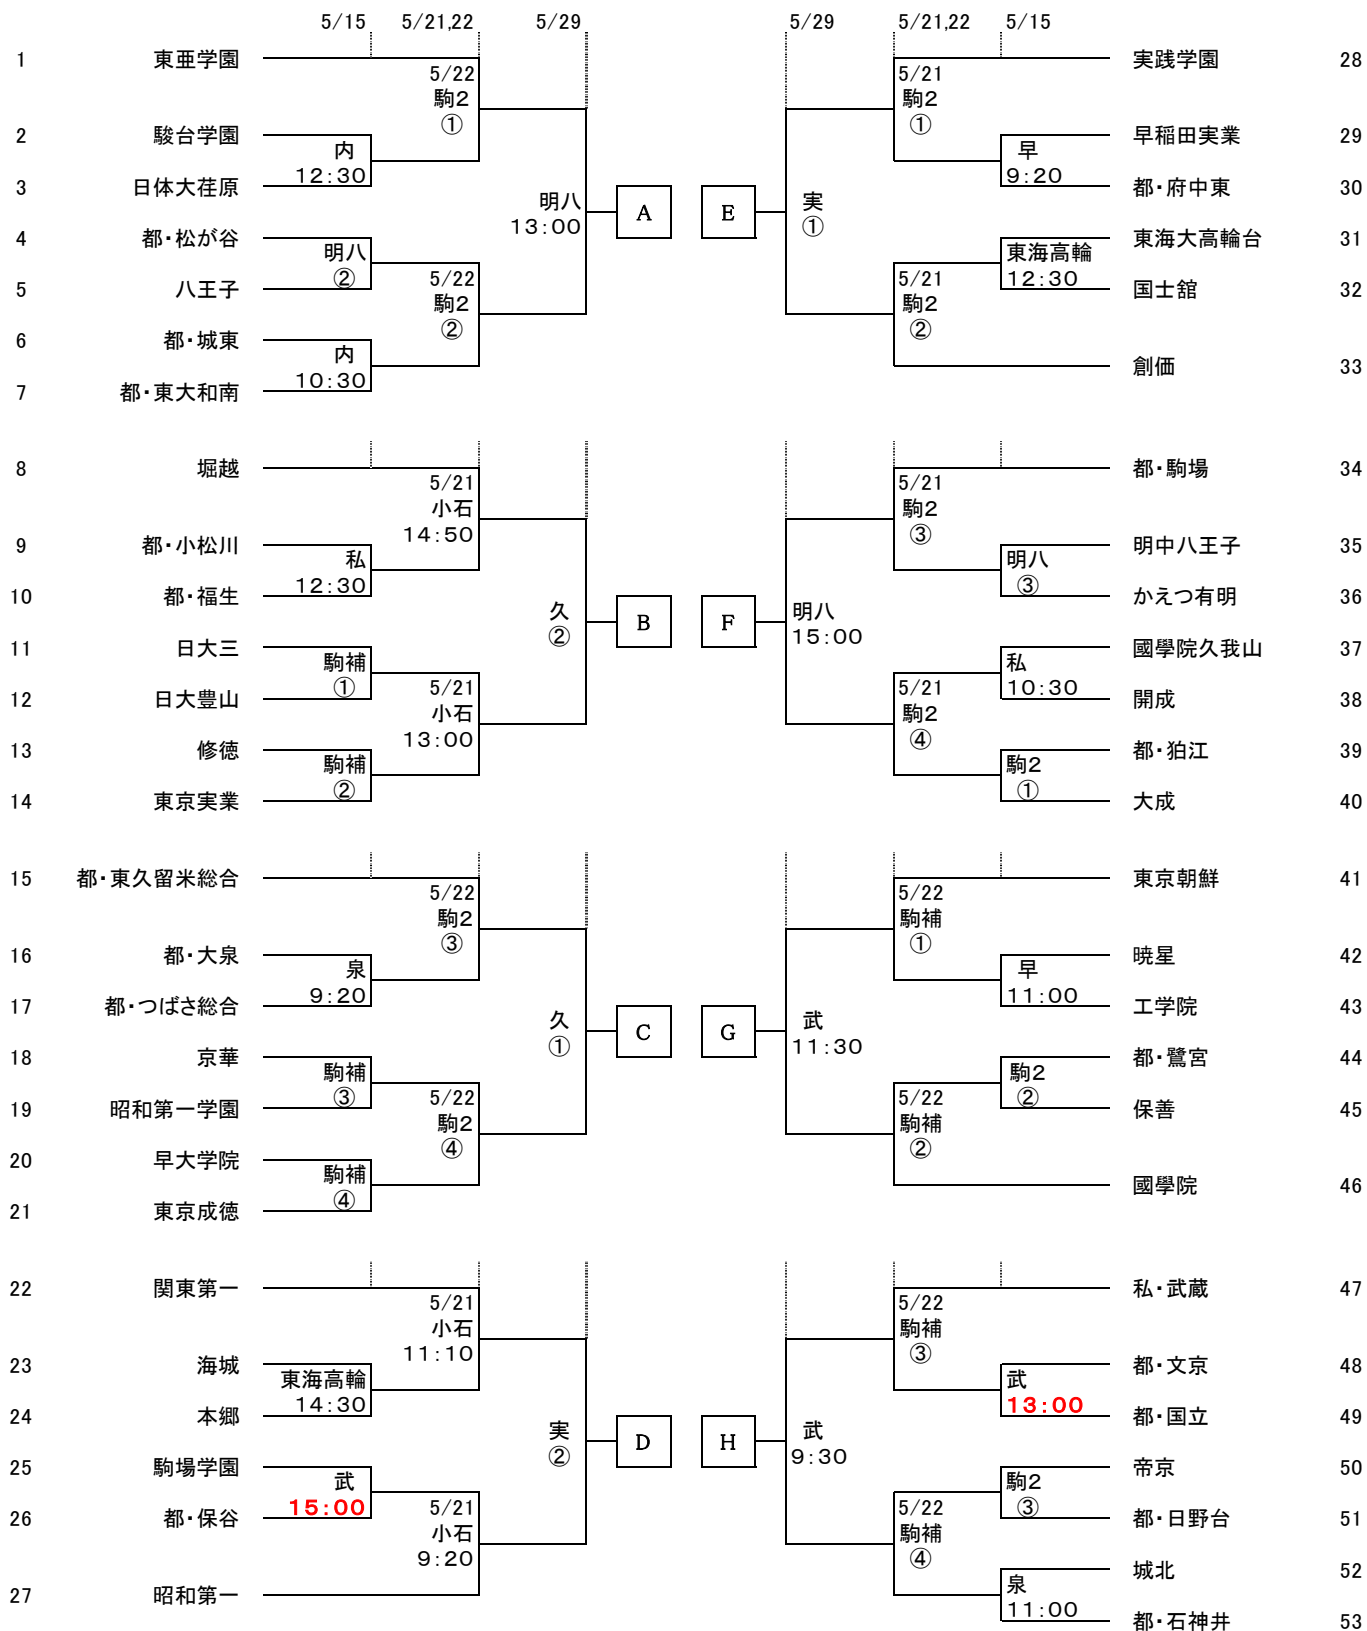

平成28年度 東京都高等学校総合体育大会 一次トーナメント

応援は公共の交通機関でお出かけください。

東京都高体連サッカー専門部

2016/5/4

開始時刻 ①=10:00
②=12:00
③=14:00
④=16:00

久=都立東久留米総合
大=都立大泉
駒2=駒沢第2球技場
駒補=駒沢補助競技場
内=清瀬内山Bグラウンド
小石=小石川運動場

明八=明大中野八王子
武=私立武蔵
東海高輪=東海大高輪台さいたま新都心総合G
実=実践学園高尾G
私=私学事業団G(新小岩)

80分延長20分以降PK

*会場について各学校への問い合わせはしないでください。
会場では、本部の指示に従って応援してください。
応援は公共の交通機関でお出かけください。