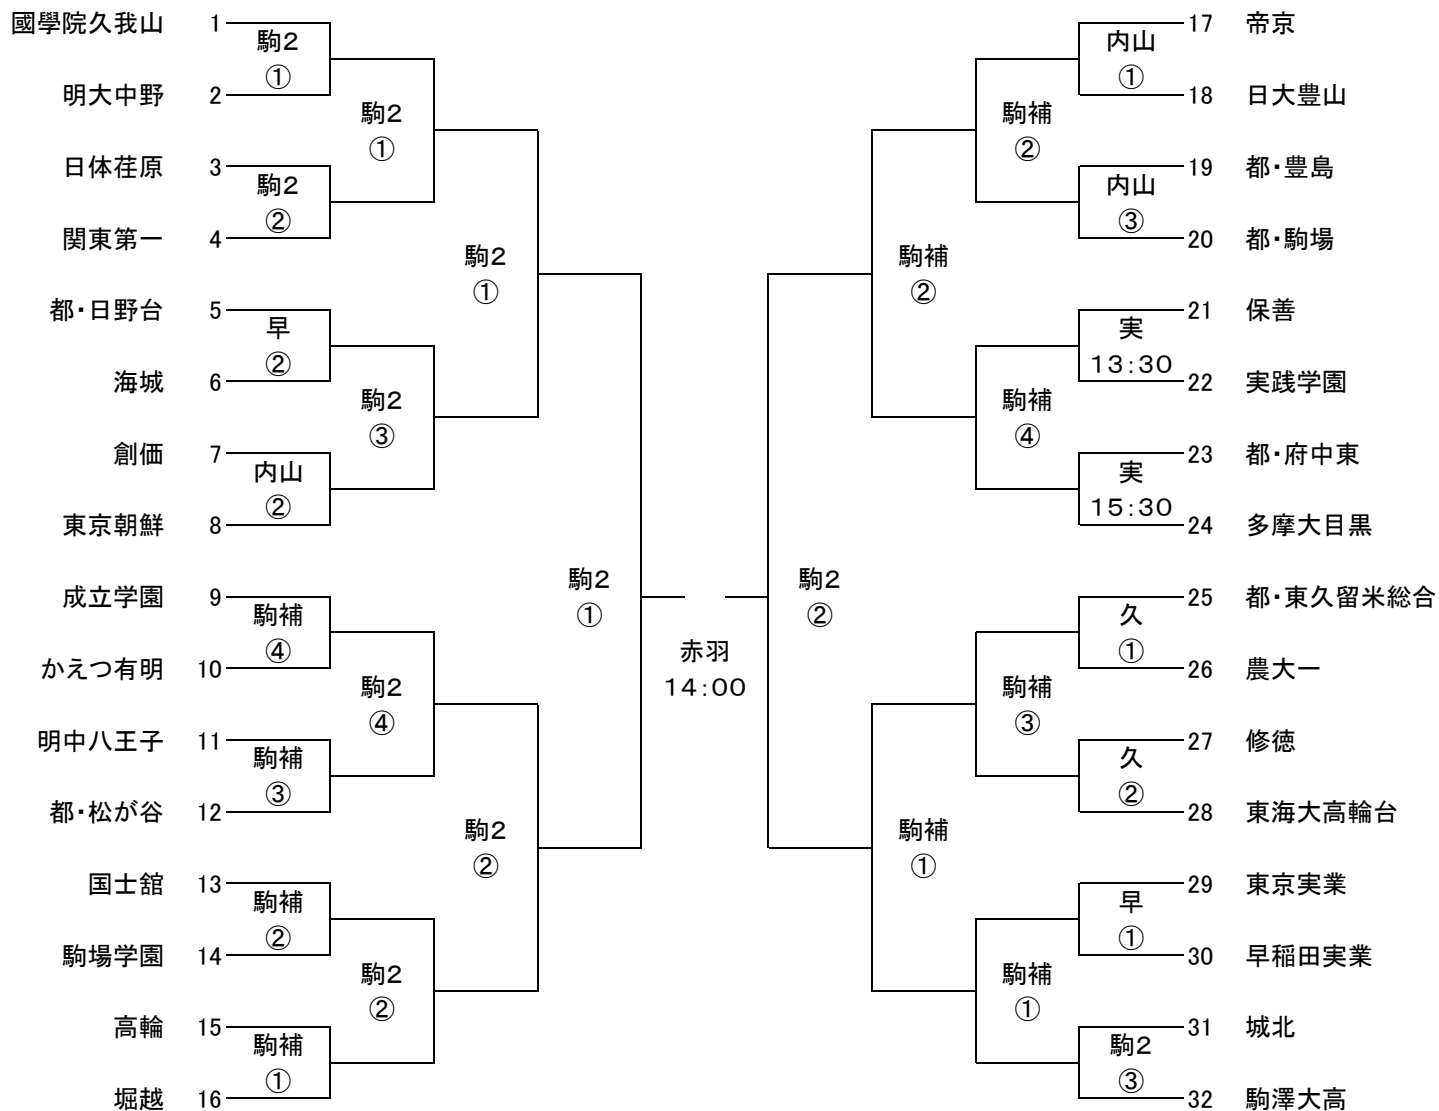

# 平成28年度 関東高校サッカー大会 東京都予選

大会期間 2016/4/3-

2016/2/14

| 4/3 | 4/10 | 4/17 | 4/23 | 5/3 | 4/23 | 4/17 | 4/10 | 4/3 |

試合開始時刻 ①=10:00  
 ②=12:00  
 ③=14:00  
 ④=16:00

試合時間 80分  
 延長20分  
 尚決しない場合PK方式による

## 会場

駒2=駒沢第2球技場

駒補=駒沢補助競技場

久=東久留米総合高校

早=早稲田実業

実=実践学園高尾グラウンド

内山=清瀬内山Aグラウンド

赤羽の森=赤羽スポーツの森公園競技場